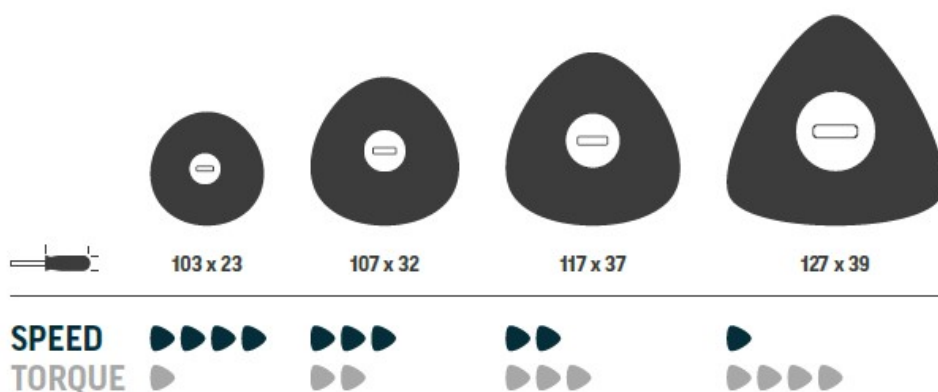

Destornillador de punta plana MAXX (6,5x150)

Artículo: 53108

EAN-13: 4003955237596

URL: at.com.es/p/1017278

Marca: Witte

4003955237596

- Forma triangular probada y testada que se corresponde al ángulo de apriete ideal de la mano (120°).
- La zona de giro hecha de material blando facilita el uso y lo hace más rápido y satisfactorio.
- Varillas de acero especial endurecido y templado, cromado mate, marcas permanentes, disponibles en todos los perfiles.
- Puntas negras garantizan alta precisión y un ajuste correcto.

El MAXX es un destornillador que está diseñado y fabricado para quien tiene altas exigencias y demanda herramientas que no den problemas.

- El contorno de los mangos está ergonómicamente diseñado y permite que se aplique una alta fuerza axial al tornillo sin excesivo esfuerzo. Esto genera alta presión de contacto a la vez que evita que se deslice fuera de la cabeza del tornillo.
- Los componentes blandos de los bordes del mango admiten un ajuste perfecto a la mano y ayudan a generar un par de apriete máximo.
- Cuatro medidas de mango y formas para que coincida con cada medida de cabeza de tornillo. Los mangos no están meramente ampliados hasta la siguiente medida, sino individualmente conformados para un correcto contorno, centro de gravedad y forma. A menor par requerido, mayor redondez de la sección transversal del mango que permite un giro rápido y preciso. A mayor par requerido, mayor dimensión del mango, así se desliza cómodamente en la mano y garantiza seguridad y aplicación de fuerza precisa.

MAXX

Características

| | |
|-----------------------------|------------|
| Medidas | PL 6,5x150 |
| Tipo punta | Plana |
| Longitud de la varilla (mm) | 150 |
| Ø varilla (mm) | 6,0 |

Destornillador de punta plana MAXX**Tarifa**