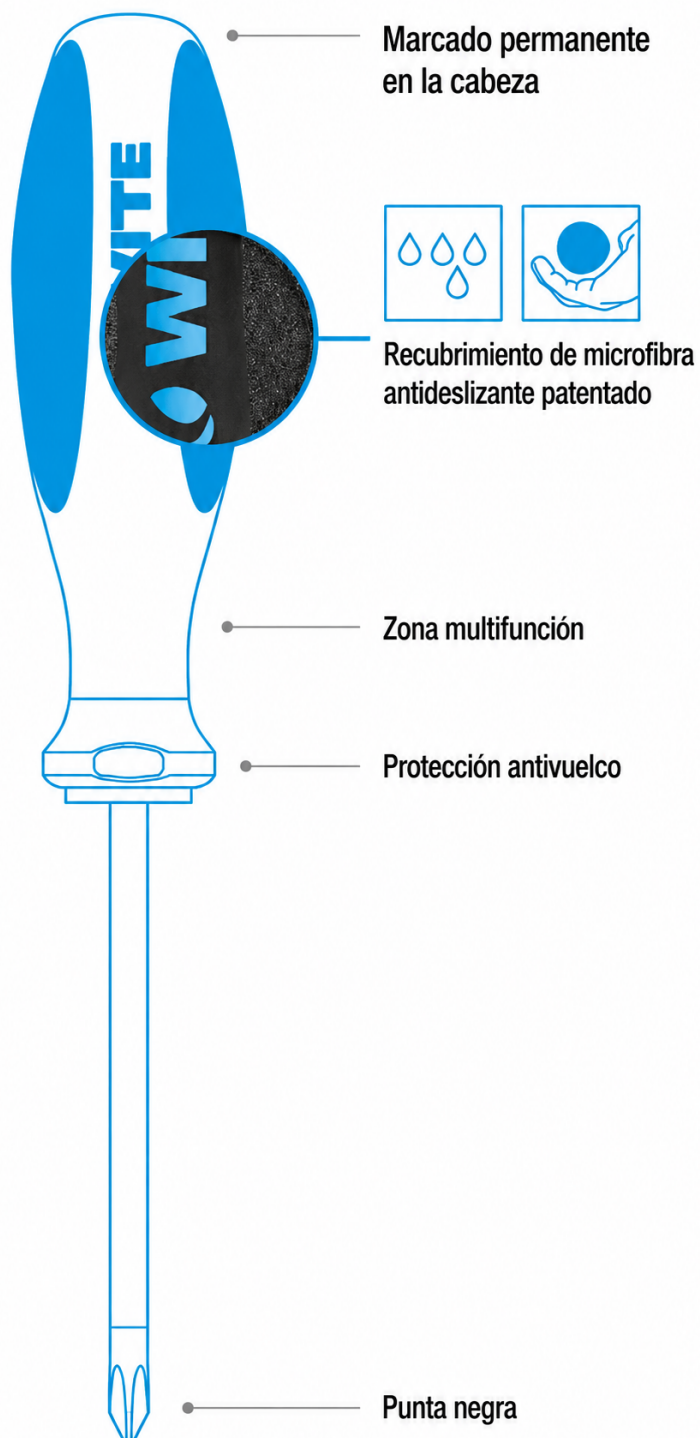

## Destornillador de punta plana PRO plus (4,0x75)

**Artículo:** 87303  
**EAN-13:** 4003955244389  
**URL:** [at.com.es/p/1017324](http://at.com.es/p/1017324)  
**Marca:** Witte

4003955244389

- Paneles microfibrados antideslizantes patentados para trabajar en condiciones húmedas o aceitosas.
- Mango de tres zonas fabricado con componentes plásticos de alta calidad.
- Diseño orientado a alto par de apriete con menor fatiga durante el trabajo.
- Identificación del tipo de tornillo en la parte superior del mango.
- Varilla marcada permanentemente con punta negra para una precisión óptima.

El destornillador PRO PLUS está diseñado para ofrecer agarre seguro, control y transmisión eficiente del par en entornos donde la humedad o el aceite dificultan la manipulación.

Su mango combina tres zonas funcionales fabricadas con componentes plásticos de alta calidad y una micro superficie antideslizante patentada.

La construcción del mango integra componente blando, prevención antirrodamiento y zona multifuncional, favoreciendo un trabajo cómodo y estable. La identificación del tornillo en la parte superior del mango permite localizar rápidamente el perfil adecuado dentro del puesto de trabajo o el maletín.

### Características técnicas:

- Tipo de producto: destornillador manual.
- Punta: Plana.
- Mango: ergonómico de tres zonas.
- Material del mango: componentes plásticos de alta calidad.
- Superficie del mango: paneles microfibrados antideslizantes patentados.
- Componente del mango: blando.
- Diseño antirrodamiento: sí.
- Zona multifuncional: sí.
- Identificación del tornillo: en la parte superior del mango.
- Varilla: acero especial de alta aleación.
- Punta: negra.
- Marcado de varilla: permanente.