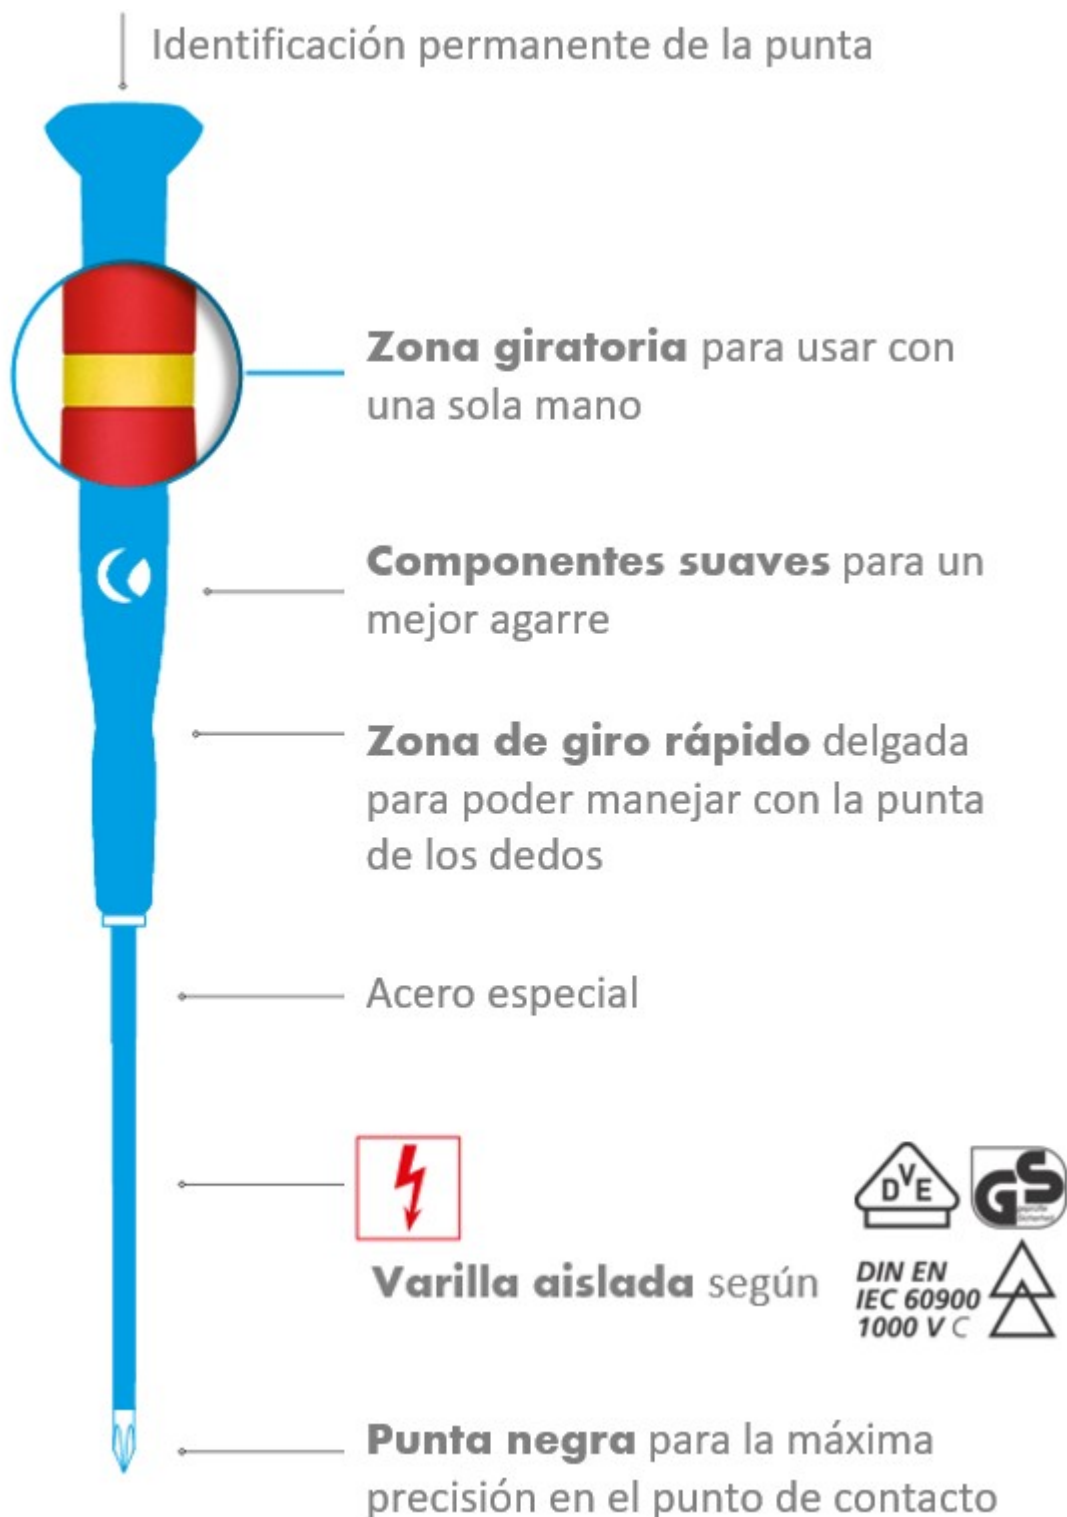

Destornillador de precisión punta plana WITTRON VDE (0,3x1,5x1,8x40)

Artículo: 89935

EAN-13: 4003955240695

URL: at.com.es/p/1017364

Marca: Witte

4003955240695

La línea de destornilladores WITTRON es ideal especialmente para aplicaciones mecánicas y electrónicas que requieren una alta precisión debido al desarrollo de su geometría optimizada: Punto de sujeción ancho, cuerpo giratorio, zona de giro rápido, y mango ergonómico de dos componentes antideslizantes. Varilla aislada según norma DIN EN 60900 para usar hasta AC 1000V.

Destornillador de precisión punta plana WITTRON VDE**Características**

Medidas	PL 0,30x1,5x40
Tipo punta	Plana
Longitud de la varilla (mm)	40
Ø varilla (mm)	1.8
Material del mango	

Tarifa

Unidad de precio	envase
Cantidad mínima	1
Condicionante de compra	Múltiplos de 1