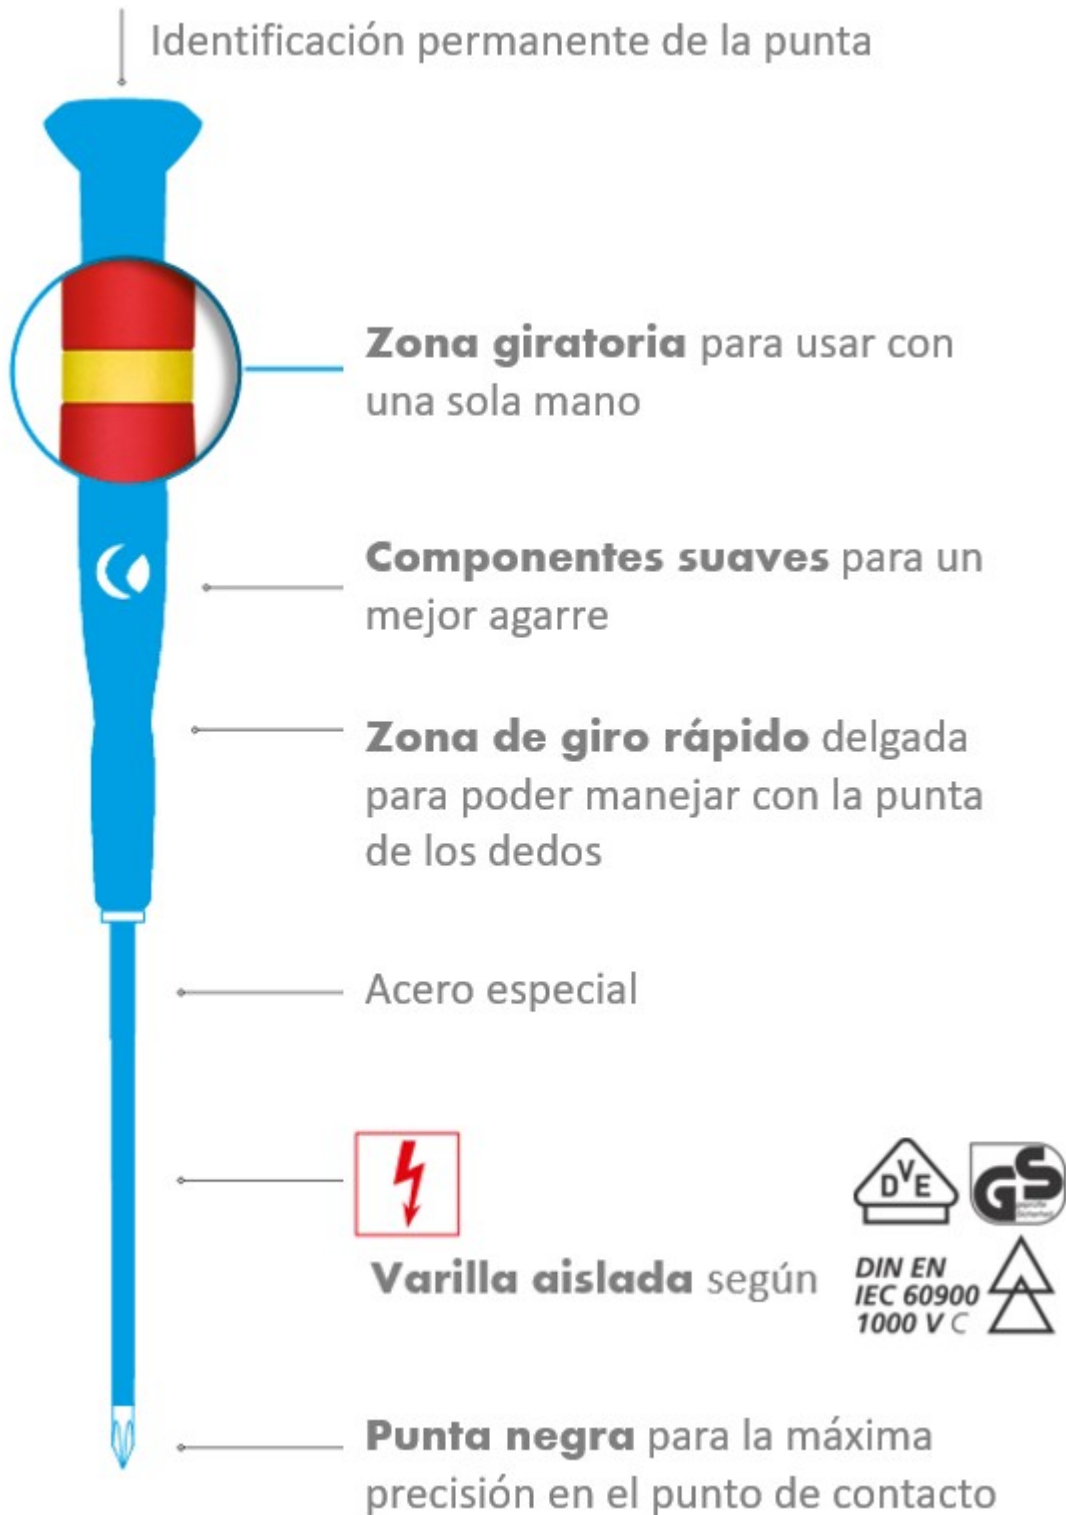

Destornillador de precisión punta plana WITTRON VDE (0,3x1,8x1,8x60)

Artículo: 89931

EAN-13: 4003955240701

URL: at.com.es/p/1017364

Marca: Witte

4003955240701

La línea de destornilladores WITTRON es ideal especialmente para aplicaciones mecánicas y electrónicas que requieren una alta precisión debido al desarrollo de su geometría optimizada: Punto de sujeción ancho, cuerpo giratorio, zona de giro rápido, y mango ergonómico de dos componentes antideslizantes. Varilla aislada según norma DIN EN 60900 para usar hasta AC 1000V.

Destornillador de precisión punta plana WITTRON VDE**Características**

Medidas	PL 0,30x1,8x60
Tipo punta	Plana
Longitud de la varilla (mm)	60
Ø varilla (mm)	1.8
Material del mango	

Tarifa

Unidad de precio	envase
Cantidad mínima	1
Condicionante de compra	Múltiplos de 1