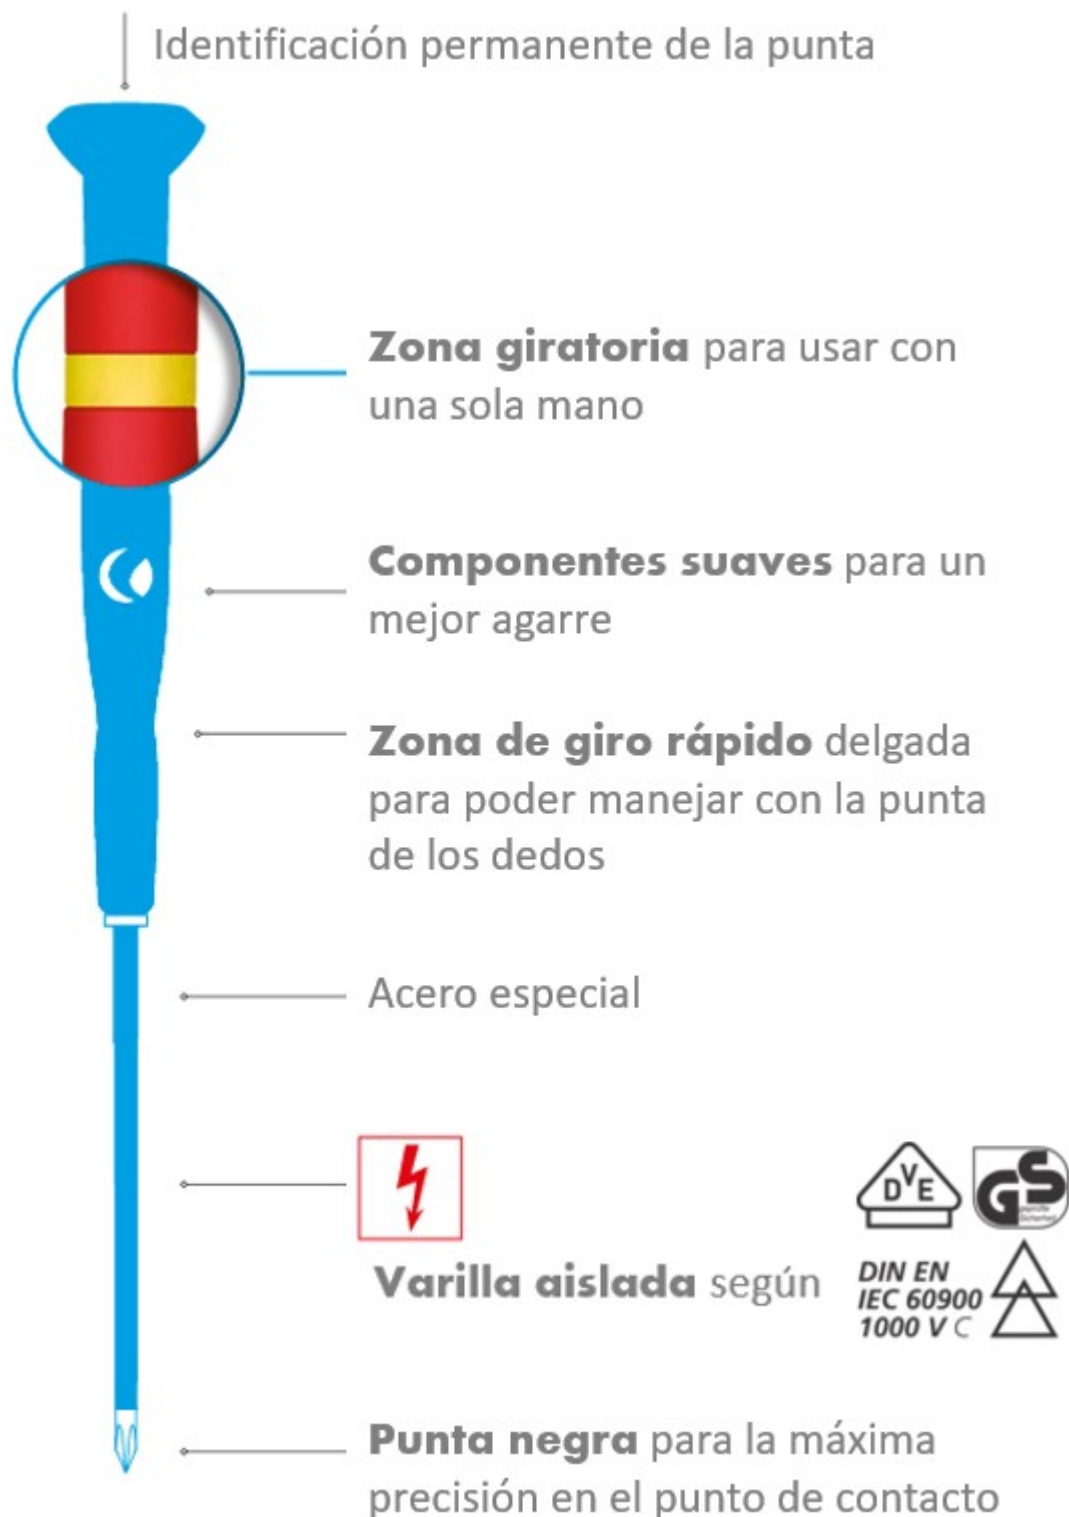

Destornillador de precisión punta plana WITTRON VDE (0,4x2,0x2x60)

Artículo: 89932

EAN-13: 4003955240718

URL: at.com.es/p/1017364

Marca: Witte

4003955240718

La línea de destornilladores WITTRON es ideal especialmente para aplicaciones mecánicas y electrónicas que requieren una alta precisión debido al desarrollo de su geometría optimizada: Punto de sujeción ancho, cuerpo giratorio, zona de giro rápido, y mango ergonómico de dos componentes antideslizantes. Varilla aislada según norma DIN EN 60900 para usar hasta AC 1000V.

Destornillador de precisión punta plana WITTRON VDE**Características**

Medidas	PL 0,40x2,0x60
Tipo punta	Plana
Longitud de la varilla (mm)	60
Ø varilla (mm)	2
Material del mango	

Tarifa

Unidad de precio	envase
Cantidad mínima	1
Condicionante de compra	Múltiplos de 1