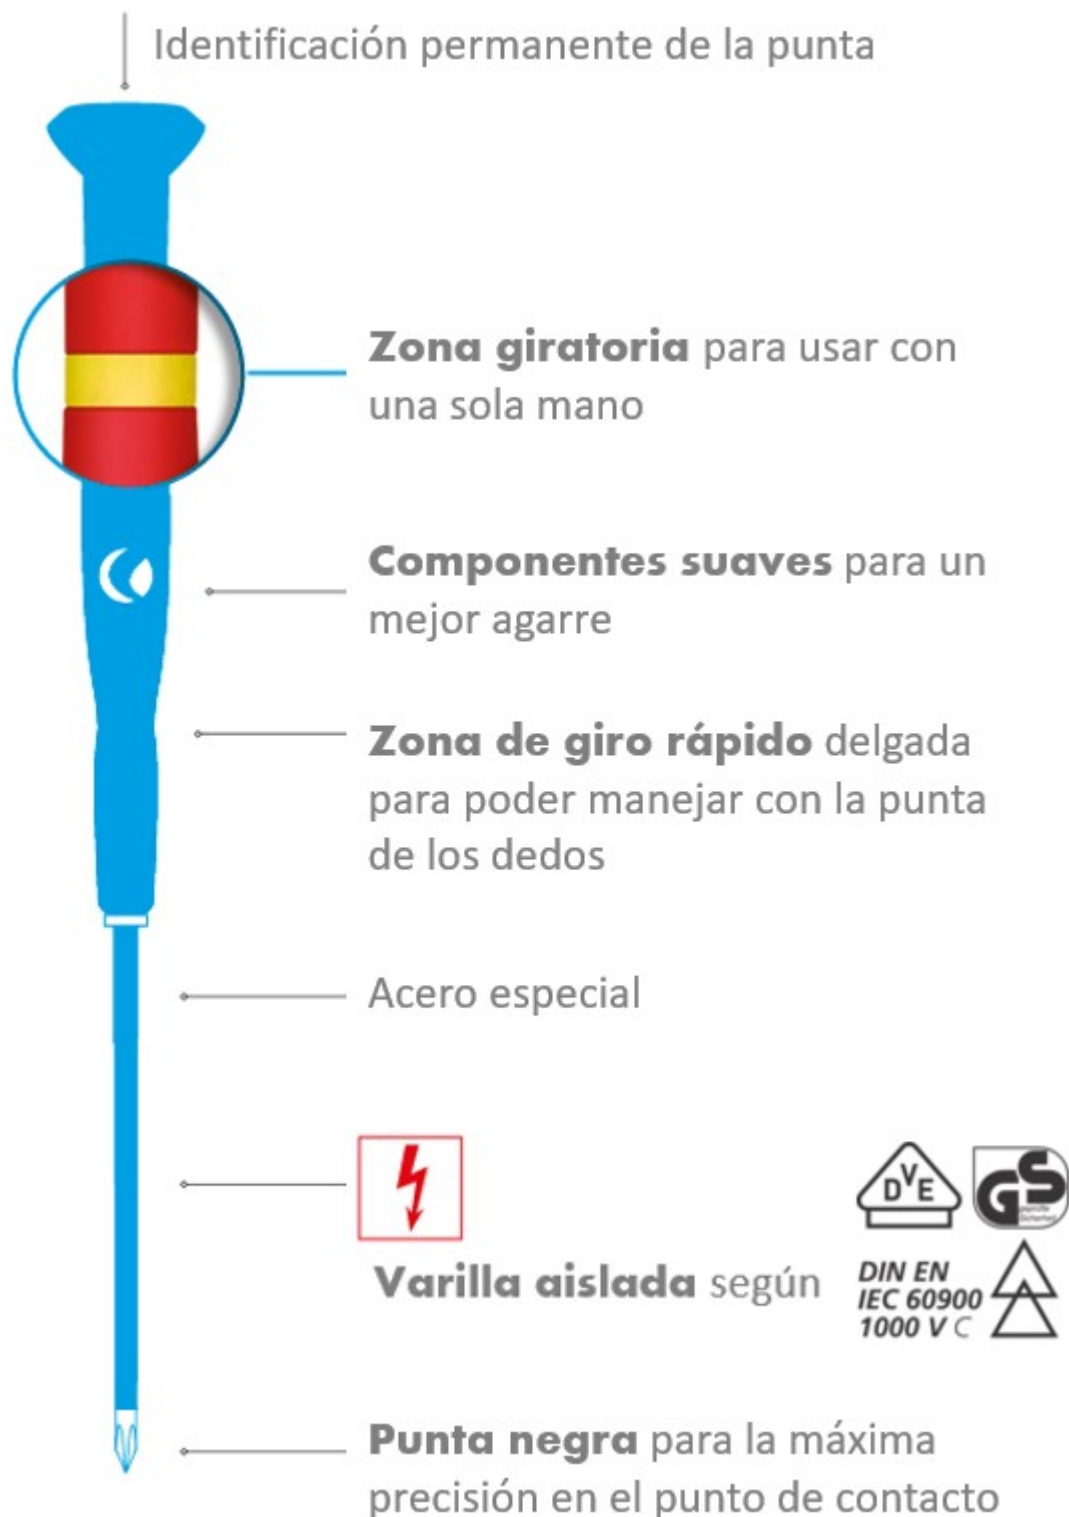

## Destornillador de precisión punta plana WITTRON VDE (0,4x2,0x2x60)

**Artículo:** 89932

**EAN-13:** 4003955240718

**URL:** [at.com.es/p/1017364](http://at.com.es/p/1017364)

**Marca:** Witte

4003955240718

La línea de destornilladores WITTRON es ideal especialmente para aplicaciones mecánicas y electrónicas que requieren una alta precisión debido al desarrollo de su geometría optimizada: Punto de sujeción ancho, cuerpo giratorio, zona de giro rápido, y mango ergonómico de dos componentes antideslizantes. Varilla aislada según norma DIN EN 60900 para usar hasta AC 1000V.

**Destornillador de precisión punta plana WITTRON VDE****Características**

Medidas	PL 0,40x2,0x60
Tipo punta	Plana
Longitud de la varilla (mm)	60
Ø varilla (mm)	2
Material del mango	

**Tarifa**

Unidad de precio	envase
Cantidad mínima	1
Condicionante de compra	Múltiplos de 1