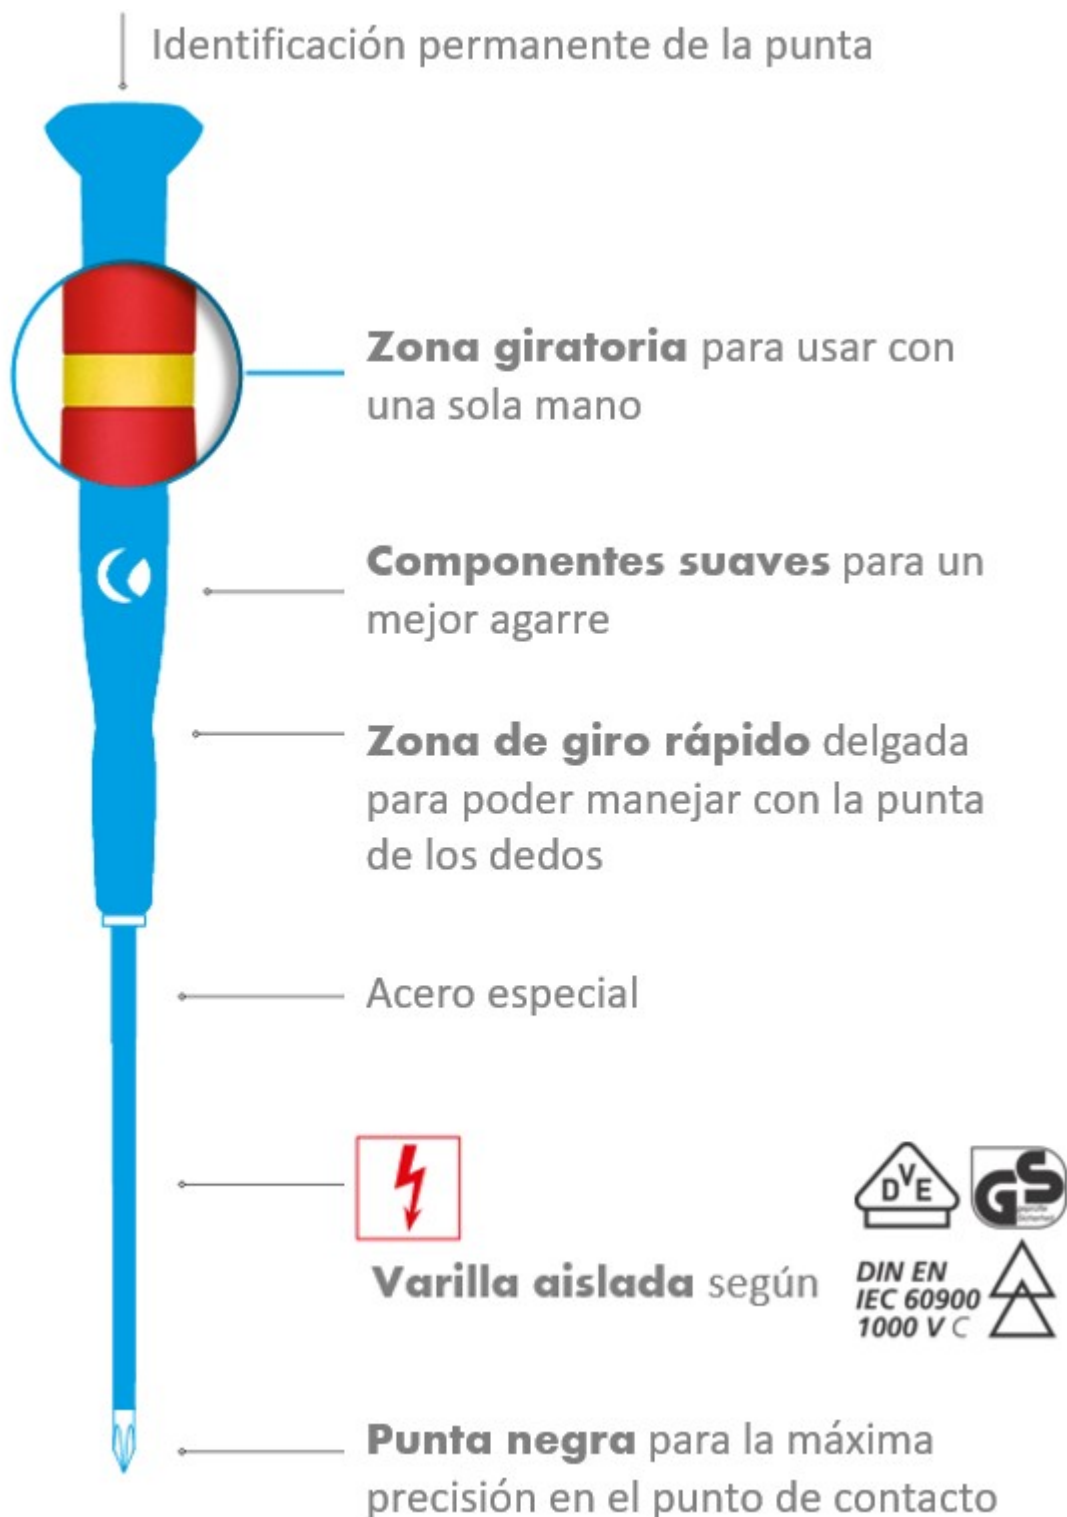

## Destornillador de precisión punta plana WITTRON VDE (0,4x2,5x2,5x75)

**Artículo:** 89933

**EAN-13:** 4003955240725

**URL:** [at.com.es/p/1017364](http://at.com.es/p/1017364)

**Marca:** Witte

4003955240725

La línea de destornilladores WITTRON es ideal especialmente para aplicaciones mecánicas y electrónicas que requieren una alta precisión debido al desarrollo de su geometría optimizada: Punto de sujeción ancho, cuerpo giratorio, zona de giro rápido, y mango ergonómico de dos componentes antideslizantes. Varilla aislada según norma DIN EN 60900 para usar hasta AC 1000V.

**Destornillador de precisión punta plana WITTRON VDE****Características**

Medidas	PL 0,40x2,5x75
Tipo punta	Plana
Longitud de la varilla (mm)	75
Ø varilla (mm)	2.5
Material del mango	

**Tarifa**

Unidad de precio	envase
Cantidad mínima	1
Condicionante de compra	Múltiplos de 1