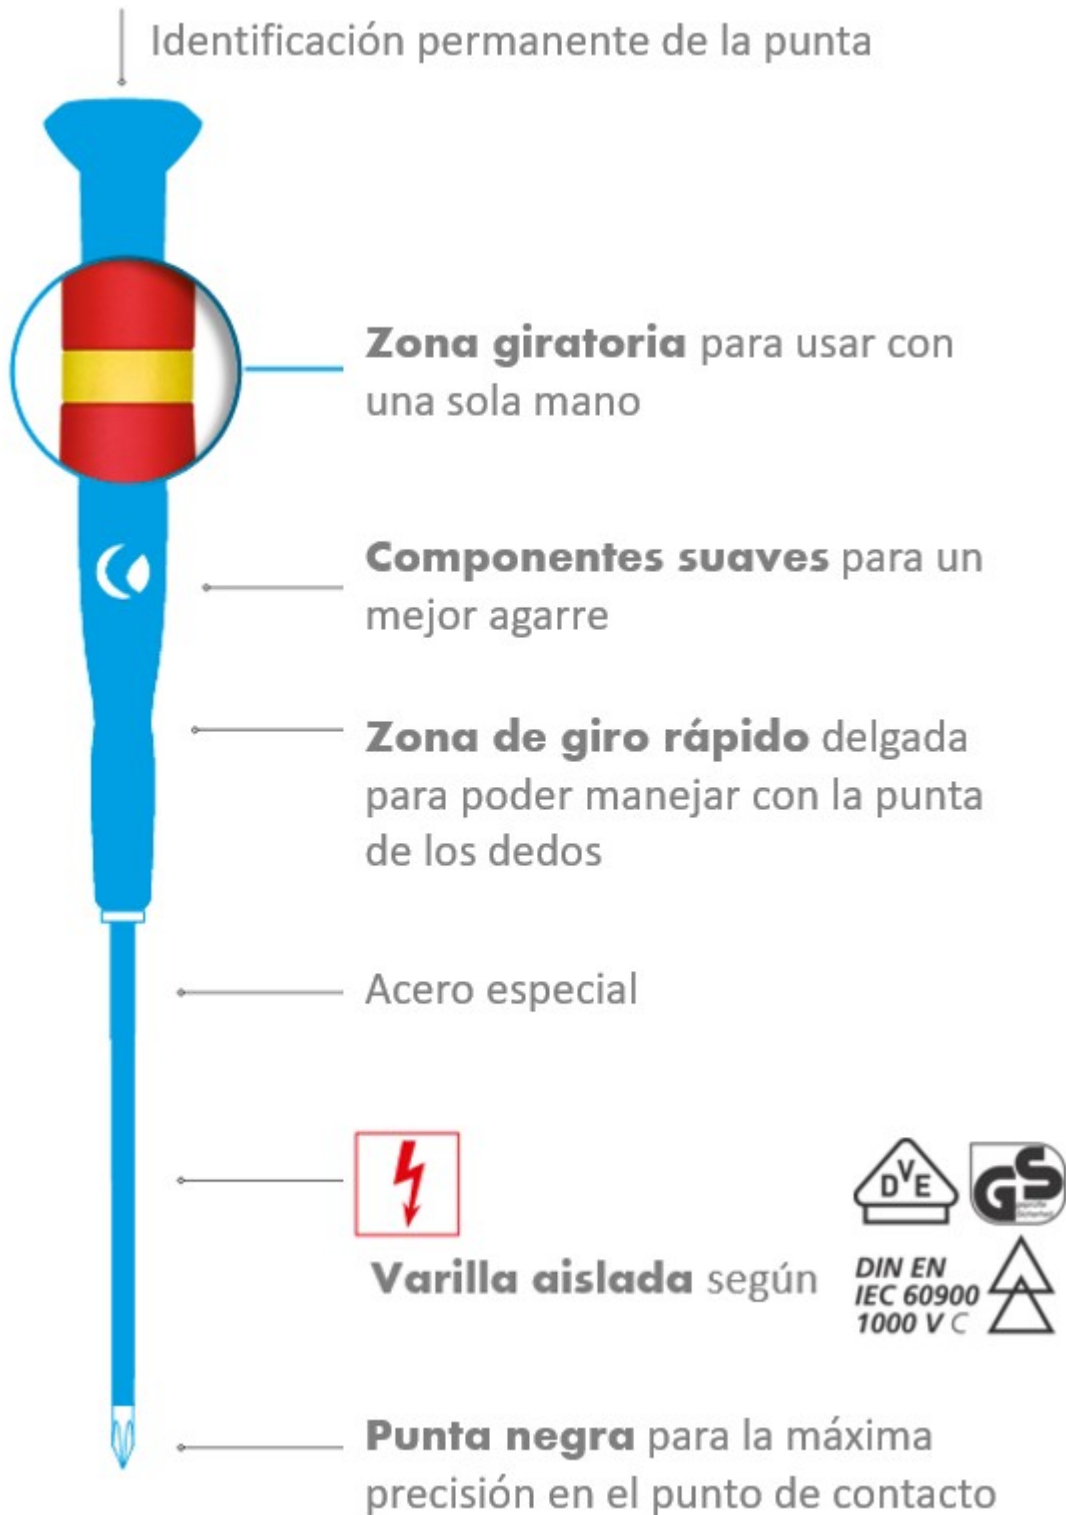

Destornillador de precisión Torx WITTRON VDE (5x40)

Artículo: 89921

EAN-13: 4003955240763

URL: at.com.es/p/1017366

Marca: Witte

4003955240763

La línea de destornilladores WITTRON es ideal especialmente para aplicaciones mecánicas y electrónicas que requieren una alta precisión debido al desarrollo de su geometría optimizada: Punto de sujeción ancho, cuerpo giratorio, zona de giro rápido, y mango ergonómico de dos componentes antideslizantes. Varilla aislada según norma DIN EN 60900 para usar hasta AC 1000V.

Características

Medidas	TX 5x40
Tipo punta	Torx
Longitud de la varilla (mm)	40
Material del mango	

Tarifa

Unidad de precio	envase
Cantidad mínima	1
Condicionante de compra	Múltiplos de 1

Datos packaging

Cantidad de contenido	1,00
Unidad de contenido	Pieza
Producto empaquetado: peso (kg)	0,02
Producto empaquetado: largo (cm)	16,50
Producto empaquetado: ancho (cm)	4,50
Producto empaquetado: alto (cm)	4,50
Presentación	Granel

Datos logísticos

Unidades contenidas en un embalaje	10
País de origen	Alemania
Intrastat	8205400000
Disponible en dropshipping	no

Productos relacionados

Destornillador de precisión Torx WITTRON

at.com.es/p/1017358