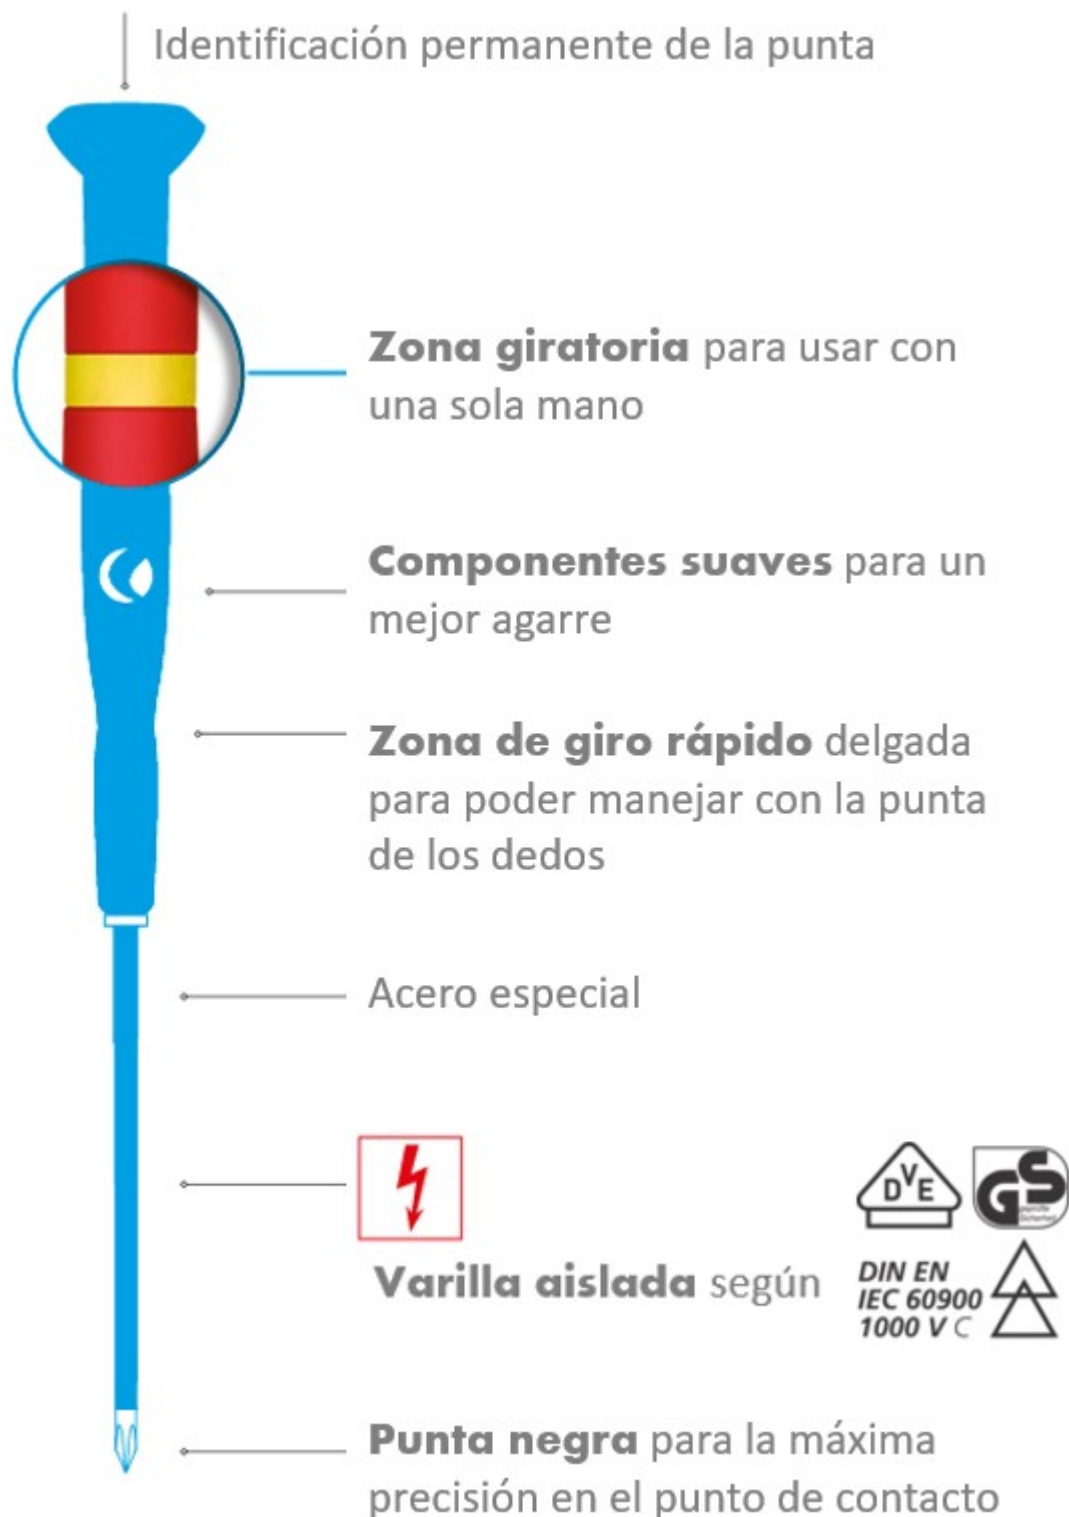

Destornillador de precisión Torx WITTRON VDE (6x40)

Artículo: 89922

EAN-13: 4003955240770

URL: at.com.es/p/1017366

Marca: Witte

4003955240770

La línea de destornilladores WITTRON es ideal especialmente para aplicaciones mecánicas y electrónicas que requieren una alta precisión debido al desarrollo de su geometría optimizada: Punto de sujeción ancho, cuerpo giratorio, zona de giro rápido, y mango ergonómico de dos componentes antideslizantes. Varilla aislada según norma DIN EN 60900 para usar hasta AC 1000V.

Destornillador de precisión Torx WITTRON VDE**Características**

Medidas	TX 6x40
Tipo punta	Torx
Longitud de la varilla (mm)	40
Material del mango	

Tarifa

Unidad de precio	envase
Cantidad mínima	1
Condicionante de compra	Múltiplos de 1