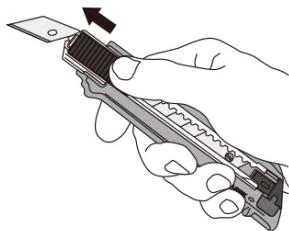

①

②

③

Cuchillas compatibles: LB, LBB, LBD, LB-SOL, LFB, LWB

Aplicaciones sugeridas: corte de tabiquería seca, placa escayola, cuero, goma, madera contrachapada, etc.

Características

Medidas de la cuchilla (mm)	18x0,5

Tarifa

Unidad de precio	envase
Cantidad mínima	1
Condicionante de compra	Múltiplos de 1

Datos packaging

Cantidad de contenido	1,00
Unidad de contenido	Pieza
Producto empaquetado: peso (kg)	0,14
Producto empaquetado: largo (cm)	22,00
Producto empaquetado: ancho (cm)	11,30
Producto empaquetado: alto (cm)	2,40
Presentación	Blíster