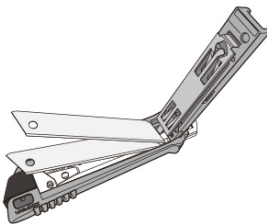

CARACTERÍSTICAS DESTACADAS:

- Se pueden cargar hasta 6 cuchillas insertando cuchillas desde la parte posterior del mango.
- ¡Cambie su cuchilla en segundos con la PL-1! Un simple empuje del deslizador de la cuchilla hacia adelante expulsa la cuchilla usada. Tire del control deslizante completamente hacia atrás para cargar una cuchilla nueva. Ahorre tiempo al cambiar las cuchillas y corte continuamente para un trabajo eficiente.
- Bloqueo automático con un bloqueo de tornillo secundario. El sistema de bloqueo automático bloquea firmemente la hoja con un solo toque. Además, la cuchilla se puede fijar completamente apretando el tornillo en la punta.
- Las hojas de los cúter de Olfa están fabricadas con acero de tungsteno de alta calidad.

CARACTERÍSTICAS TÉCNICAS:

- Tipo de bloqueo: Automático.
- Tamaño de la cuchilla: 18 mm.
- Material del cuerpo: Resina plástica de alta resistencia.
- Material del canal de la cuchilla: Acero inoxidable.

¿Cómo reemplazar las cuchillas del cargador?

- (1) Saque la cuchilla empujando el deslizador hacia adelante hasta que se detenga.
- (2) Presione el botón rojo de bloqueo y tire del tapón negro.
- (3) Abra la cubierta posterior, inserte las cuchillas de recarga y cierre la tapa invirtiendo el orden.

①

②

③

Cuchillas compatibles: LB, LBB, LBD, LB-SOL, LFB, LWB

Aplicaciones sugeridas: corte de tabiquería seca, placa escayola, cuero, goma, madera contrachapada, etc.

Características

Medidas de la cuchilla (mm)	18x0,5
-----------------------------	--------