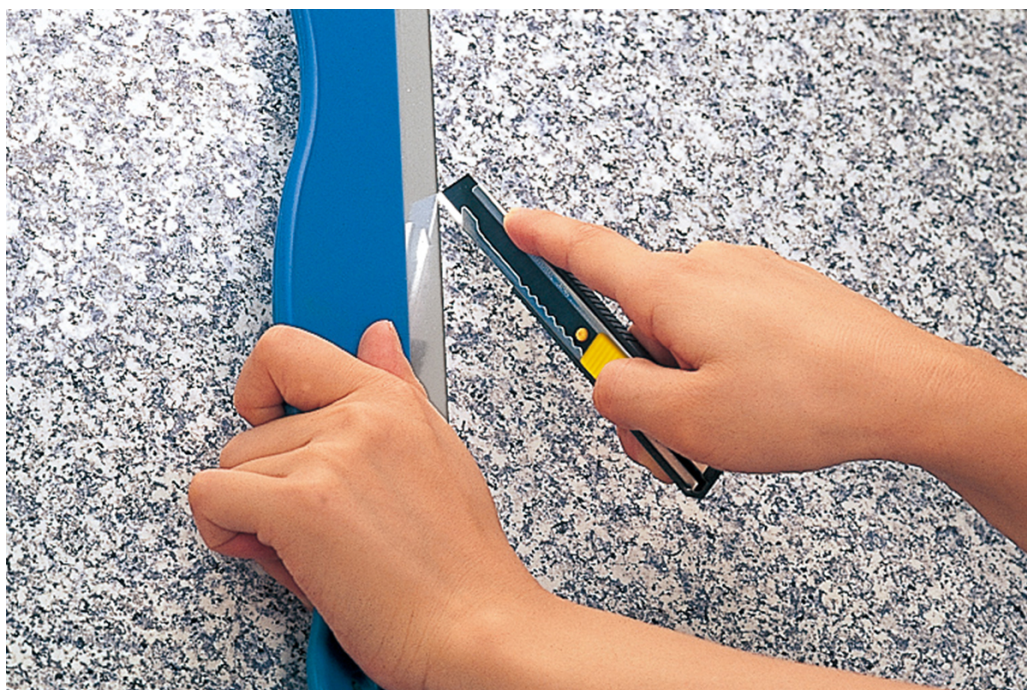

Cúter con bloqueo automático especial para empapelado de paredes con cuchilla negra ultra afilada de 12,5 mm

Artículo: FWP-1
EAN-13: 0091511100297
URL: at.com.es/p/1017507
Marca: Olfa

0091511100297

- Cuchilla ultrafina para un corte limpio.
- Diseñado para cortar papel pintado.
- Bloqueo automático.
- Especial para empapelado de paredes.

Cúter especial para revestimientos murales con una hoja más fina y afilada.

El cúter FWP-1 cuenta con una hoja negra especial con bordes afilados y pulidos para enfatizar la nitidez. La hoja de 0,25 mm de grosor deja una superficie de corte menos perceptible al cortar papel pintado.

12.5mm

El canal de la hoja de acero inoxidable está completamente endurecido para una alta resistencia y tiene una goma antideslizante en la parte posterior del mango. El control deslizante bloquea de forma automática la hoja firmemente con un solo toque.