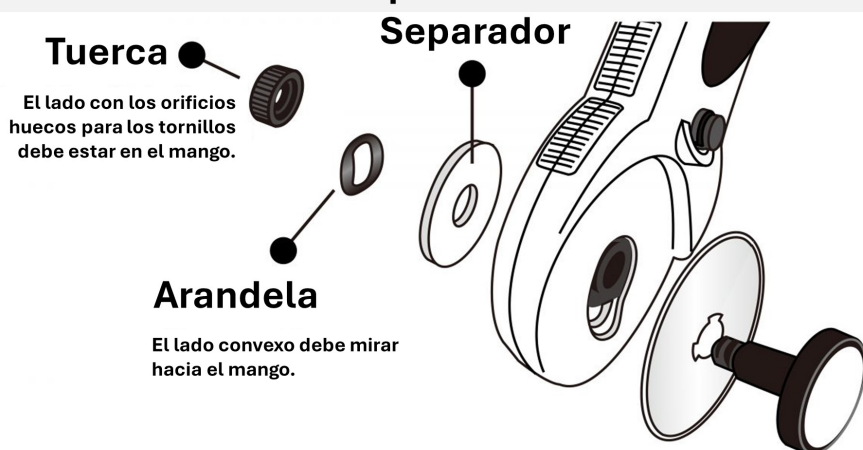

Cómo reemplazar la cuchilla

Cuchillas compatibles: RB60, RB60H

Perfecto para cortar materiales más gruesos y múltiples capas.