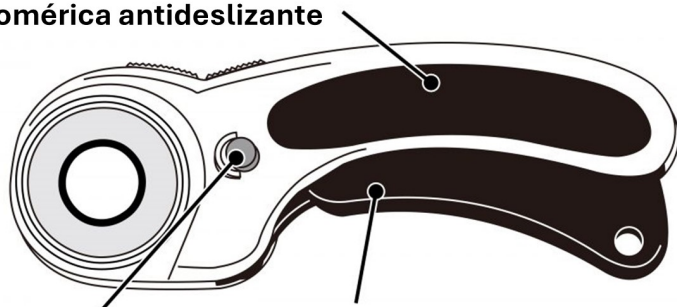

Cúter rotativo con botón pulsador de bloqueo y cuchilla circular de 60 mm

Artículo: RTY-3/DX
EAN-13: 0091511300659
URL: at.com.es/p/1017525
Marca: Olfa

0091511300659

- Botón pulsador de bloqueo.
- Apto para zurdos.
- Sentido del corte de ATRÁS para ADELANTE.
- Cuchilla de 60 mm

Cúter rotativo con cuchilla de 60 mm, botón pulsador de bloqueo, y mango con diseño ergonómico para un corte potente y con menos fatiga de la mano. Se adapta tanto a usuarios diestros como zurdos.

CARACTERÍSTICAS DESTACADAS:

Antes de usar, presione el botón de desbloqueo para liberar la cuchilla. Cuando está bloqueada, la hoja no sale incluso si se aprieta el gatillo.

Resina elastomérica antideslizante

Botón de bloqueo

Mango tipo gatillo

Sentido del corte de ATRÁS para ADELANTE.

CARACTERÍSTICAS TÉCNICAS:

- Tipo de bloqueo: Doble.
- Tamaño de la cuchilla: 60 mm.
- Material del cuerpo: Resina plástica de alta resistencia.

¿Cómo reemplazar la cuchilla?