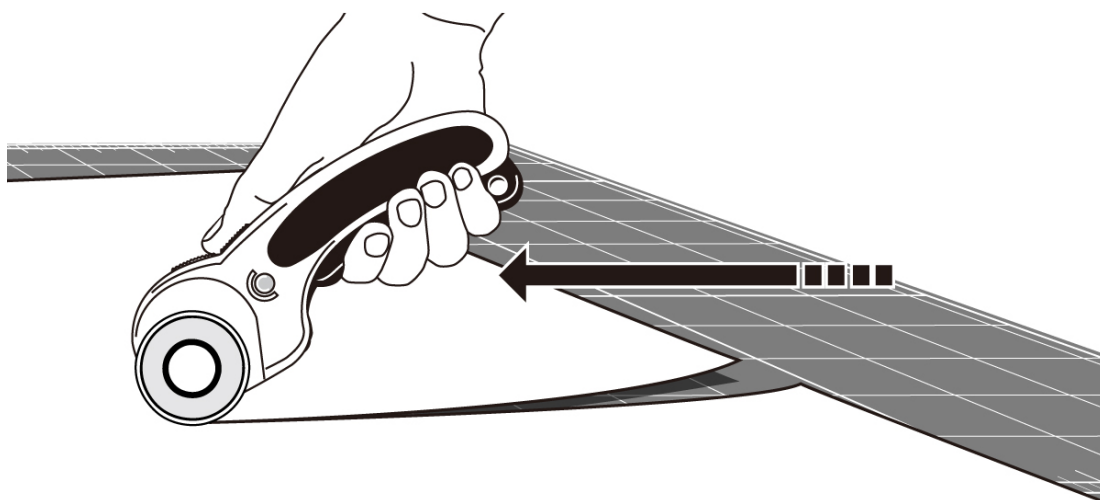

Cúter rotativo con cuchilla de 60 mm, botón pulsador de bloqueo, y mango con diseño ergonómico para un corte potente y con menos fatiga de la mano. Se adapta tanto a usuarios diestros como zurdos.

CARACTERÍSTICAS DESTACADAS:

Antes de usar, presione el botón de desbloqueo para liberar la cuchilla. Cuando está bloqueada, la hoja no sale incluso si se aprieta el gatillo.

Resina elastomérica antideslizante

Botón de bloqueo

Mango tipo gatillo

Sentido del corte de ATRÁS para ADELANTE.

CARACTERÍSTICAS TÉCNICAS:

- Tipo de bloqueo: Doble.
- Tamaño de la cuchilla: 60 mm.
- Material del cuerpo: Resina plástica de alta resistencia.

¿Cómo reemplazar la cuchilla?