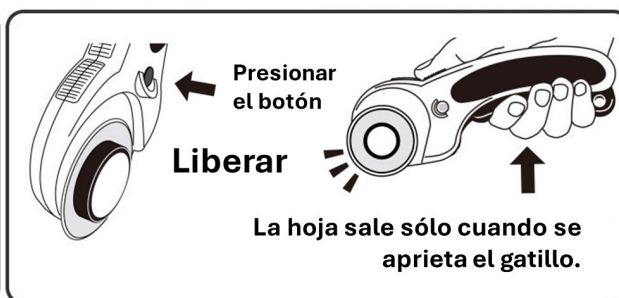

Cúter rotativo con cuchilla de 60 mm, botón pulsador de bloqueo, y mango con diseño ergonómico para un corte potente y con menos fatiga de la mano. Se adapta tanto a usuarios diestros como zurdos.

CARACTERÍSTICAS DESTACADAS:

- Bloqueo de seguridad de doble acción. La cuchilla sale solo cuando se aprieta el gatillo.
- Compatible con las cuchillas decorativas PIB45 y WAB45. Ambas cuchillas pueden cortar líneas onduladas (el PIB45 puede cortar con líneas onduladas más finas).
- El cúter viene precargado con una cuchilla giratoria RB60 de 60 mm.

Antes de usar, presione el botón de desbloqueo para liberar la cuchilla. Cuando está bloqueada, la hoja no sale incluso si se aprieta el gatillo.

Resina elastomérica antideslizante

Botón de bloqueo

Mango tipo gatillo

Sentido del corte de ATRÁS para ADELANTE.

CARACTERÍSTICAS TÉCNICAS:

- Tipo de bloqueo: Doble.
- Tamaño de la cuchilla: 60 mm.
- Material del cuerpo: Resina plástica de alta resistencia.

¿Cómo reemplazar la cuchilla?