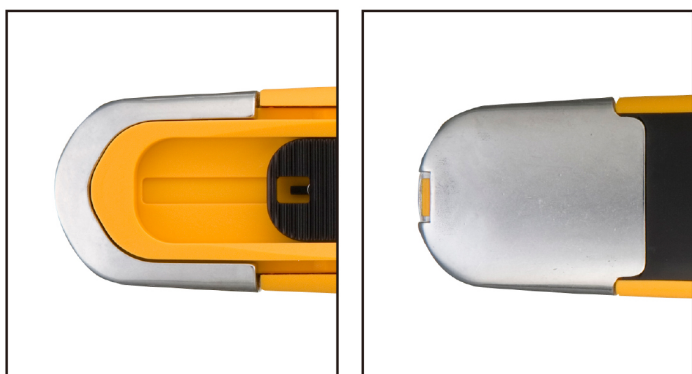

El cabezal de fundición a presión de aluminio evita el desgaste o la deformación debido a cortes repetidos y aumenta la durabilidad en trabajos pesados.

Potente deslizador de cuchilla plano.