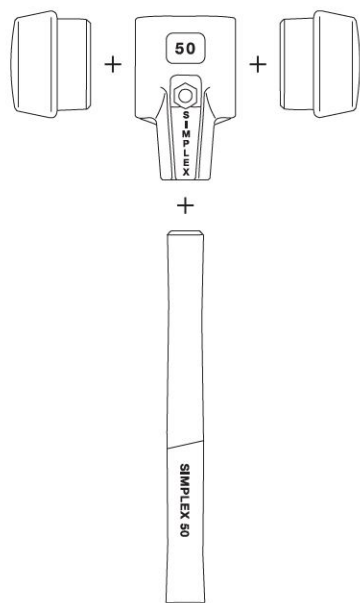

Maza de superplástico blanco Simplex