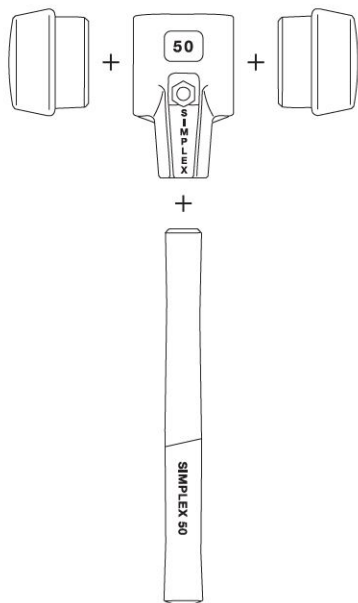

SENCILLAMENTE
INTELIGENTE:
**EL CONCEPTO
SIMPLEX**

1. **1** Todos los componentes pueden ser reemplazados en cualquier momento
2. **2** Bocas intercambiables con diferentes grados de dureza permiten una adaptación singular a la pieza a trabajar
3. **3** Cuerpos de acero fundido, aluminio o de fundición de acero reforzada
4. **4** Mangos de madera de alta calidad o de fibra de vidrio

Características

Ø (mm)	50
Alto (mm)	135
Longitud (mm)	350
Peso (g)	1130

Tarifa

Unidad de precio	envase
Cantidad mínima	1
Condicionante de compra	Múltiplos de 1

Datos packaging

Cantidad de contenido	1,00
Unidad de contenido	Pieza
Producto empaquetado: peso (kg)	1,13
Producto empaquetado: largo (cm)	35,00
Producto empaquetado: ancho (cm)	13,50
Producto empaquetado: alto (cm)	5,00