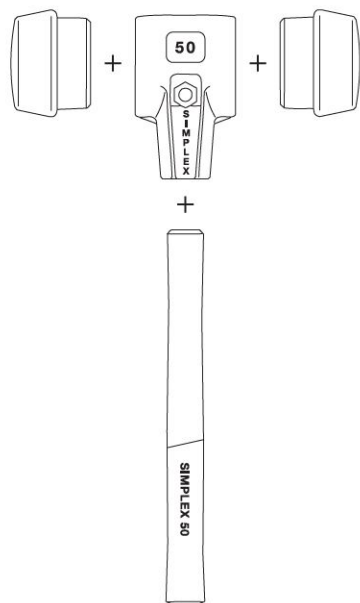

**SENCILLAMENTE
INTELIGENTE:
EL CONCEPTO
SIMPLEX**

1. **1** Todos los componentes pueden ser reemplazados en cualquier momento
2. **2** Bocas intercambiables con diferentes grados de dureza permiten una adaptación singular a la pieza a trabajar
3. **3** Cuerpos de acero fundido, aluminio o de fundición de acero reforzada
4. **4** Mangos de madera de alta calidad o de fibra de vidrio

Características

Ø (mm) 40

Tarifa

Unidad de precio	envase
Cantidad mínima	1
Condicionante de compra	Múltiplos de 1

Datos packaging

Cantidad de contenido	1,00
Unidad de contenido	Pieza
Producto empaquetado: peso (kg)	0,05

Datos logísticos

Unidades contenidas en un embalaje	1
País de origen	Alemania
Intrastat	8205900000
Disponible en dropshipping	si