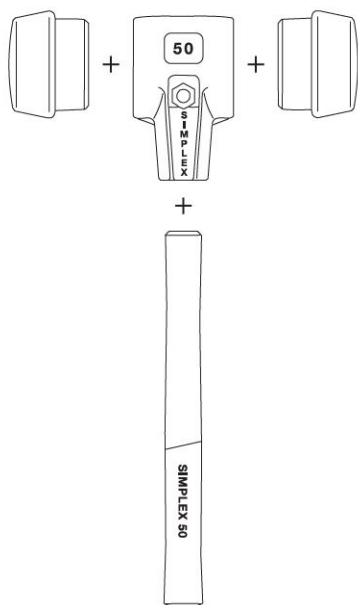

Mango de madera para Simplex Ø 50 mm

Artículo: 3244.050
EAN-13: 4030618301479
URL: at.com.es/p/1017840
Marca: Halder

4030618301479

- Madera de alta calidad.
- Resistente a la suciedad.
- Reduce las vibraciones.
- Ergonómico.

Mango de madera de alta calidad para mazas Simplex con cuerpo de acero fundido o cuerpo de aluminio. Reduce vibraciones, ergonómico, doble barnizado (resistente a la suciedad).

SIMPLEX