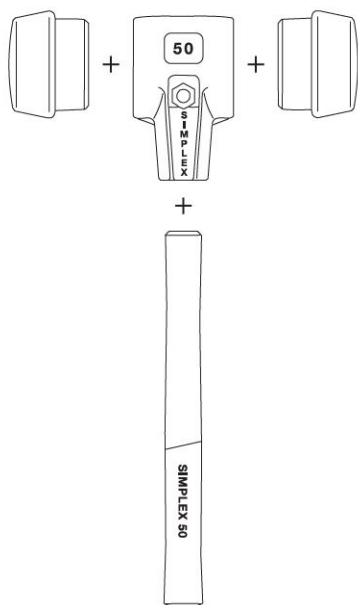

Mango de madera para Simplex Ø 80 mm

Artículo: 3244.080
EAN-13: 4030618301493
URL: at.com.es/p/1017840
Marca: Halder

4030618301493

- Madera de alta calidad.
- Resistente a la suciedad.
- Reduce las vibraciones.
- Ergonómico.

Mango de madera de alta calidad para mazas Simplex con cuerpo de acero fundido o cuerpo de aluminio. Reduce vibraciones, ergonómico, doble barnizado (resistente a la suciedad).

SIMPLEX