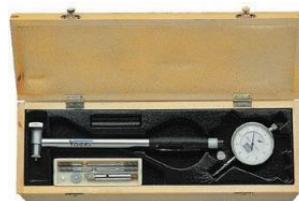

Juego verificadores de interiores con comparador
at.com.es/p/1018248