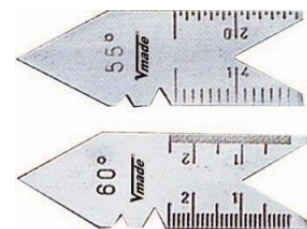

Patrones triangulares de acero para roscas

at.com.es/p/1018268