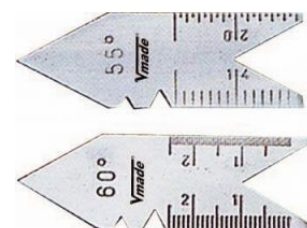

Patrones triangulares de acero para roscas

at.com.es/p/1018268