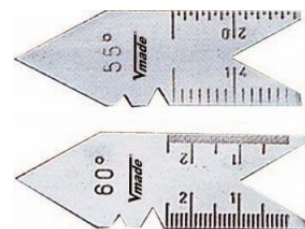

Patrones triangulares de acero para roscas

at.com.es/p/1018268