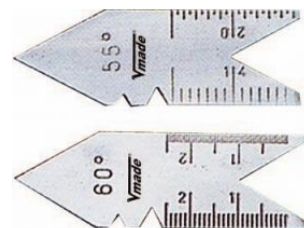

Patrones triangulares de acero para roscas

at.com.es/p/1018268