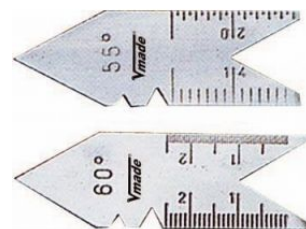

Patrones triangulares de acero para roscas

at.com.es/p/1018268