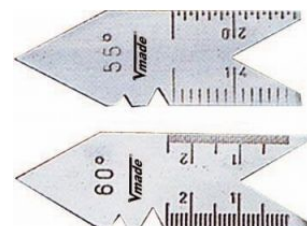

Patrones triangulares de
acero para roscas

at.com.es/p/1018268