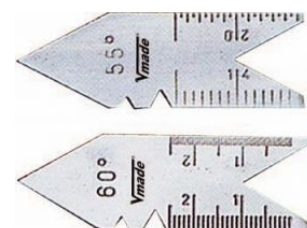

Patrones triangulares de acero para roscas

at.com.es/p/1018268