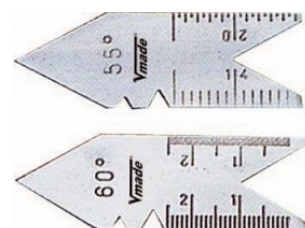

Patrones triangulares de acero para roscas

at.com.es/p/1018268