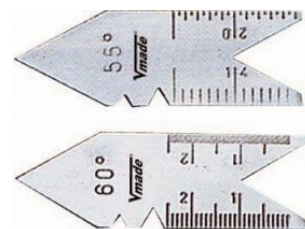

Patrones triangulares de acero para roscas

at.com.es/p/1018268