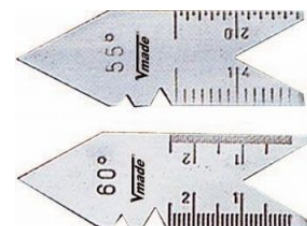

Patrones triangulares de acero para roscas

at.com.es/p/1018268