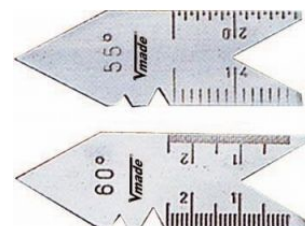

Patrones triangulares de acero para roscas

at.com.es/p/1018268