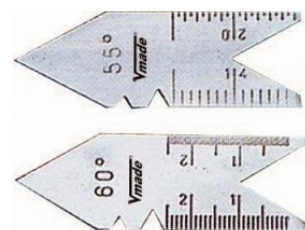

Patrones triangulares de acero para roscas

at.com.es/p/1018268