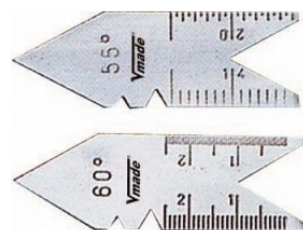

Patrones triangulares de acero para roscas

at.com.es/p/1018268