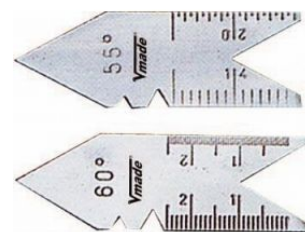

Patrones triangulares de acero para roscas

at.com.es/p/1018268