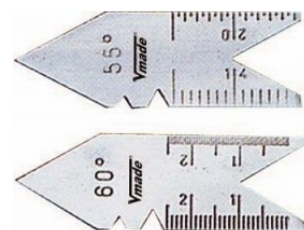

Patrones triangulares de acero para roscas

at.com.es/p/1018268