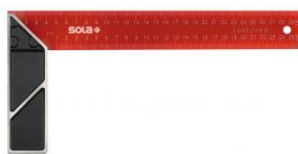

Escuadra de carpintero SRB (200 x 145 mm)

Artículo: SRB200
EAN-13: 9002719021001
URL: at.com.es/p/1018348
Marca: Sola

9002719021001

Hoja de acero inoxidable templada. Mango aluminio anodizado en color bronce con inglete a 45°. Escala doble mm/cm grabada en ambas caras. Con colgador.

Características

Medidas (mm)	200 x 145
--------------	-----------

Tarifa

Unidad de precio	envase
Cantidad mínima	1
Condicionante de compra	Múltiplos de 1

Datos packaging

Cantidad de contenido	1,00
Unidad de contenido	Pieza
Producto empaquetado: peso (kg)	0,23

at.com.es/p/1018349

Escuadra de carpintero
de acero pintado epoxi
rojo SRC

at.com.es/p/1018350

Escuadra ajustable de
acero inoxidable
QUATTRO

at.com.es/p/1018351

Falsa escuadra con
graduación de ángulos
VSTG