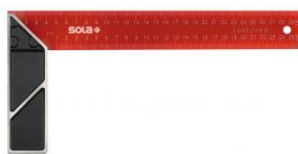

Escuadra de carpintero SRB (250 x 145 mm)

Artículo: SRB250
EAN-13: 9002719021018
URL: at.com.es/p/1018348
Marca: Sola

9002719021018

Hoja de acero inoxidable templada. Mango aluminio anodizado en color bronce con inglete a 45°. Escala doble mm/cm grabada en ambas caras. Con colgador.

Características

Medidas (mm)	250 x 145
--------------	-----------

Tarifa

Unidad de precio	envase
Cantidad mínima	1
Condicionante de compra	Múltiplos de 1

Datos packaging

Cantidad de contenido	1,00
Unidad de contenido	Pieza
Producto empaquetado: peso (kg)	0,24

at.com.es/p/1018349

Escuadra de carpintero
de acero pintado epoxi
rojo SRC

at.com.es/p/1018350

Escuadra ajustable de
acero inoxidable
QUATTRO

at.com.es/p/1018351

Falsa escuadra con
graduación de ángulos
VSTG