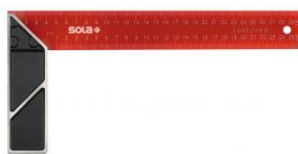

Escuadra de carpintero
de acero pintado epoxi
rojo SRC

at.com.es/p/1018350