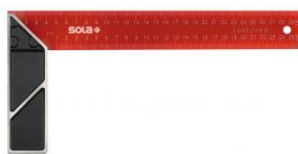

Escuadra de carpintero de acero pintado epoxi rojo SRC

at.com.es/p/1018350