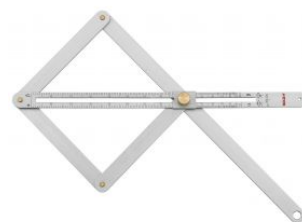

Escuadra ajustable
combinada de aluminio
anodizado VK
at.com.es/p/1018352