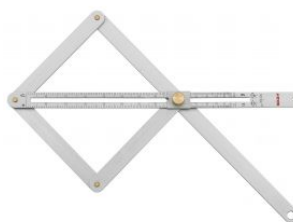

Transportador de ángulos GR (80 x 120 mm)

Artículo: GR120
EAN-13: 9002719003557
URL: at.com.es/p/1018354
Marca: Sola

9002719003557

Acero cromado mate. Escuadra de 0° a 180°. Tornillo de ajuste prisionero.

Características

Medidas (mm)	80 x 120
--------------	----------

Tarifa

Unidad de precio	envase
Cantidad mínima	1
Condicionante de compra	Múltiplos de 1

Datos packaging

Cantidad de contenido	1,00
Unidad de contenido	Pieza
Producto empaquetado: peso (kg)	0,08
Producto empaquetado: largo (cm)	26,00
Producto empaquetado: ancho (cm)	17,00
Producto empaquetado: alto (cm)	5,00

Escuadra ajustable de
acero inoxidable
QUATTRO
at.com.es/p/1018351

Escuadra ajustable
combinada de aluminio
anodizado VK
at.com.es/p/1018352

Falsa escuadra con
graduación de ángulos
VSTG
at.com.es/p/1018353