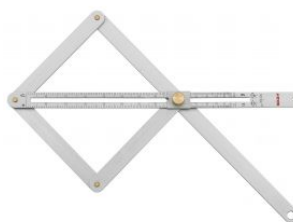

Escuadra ajustable
combinada de aluminio
anodizado VK
at.com.es/p/1018352