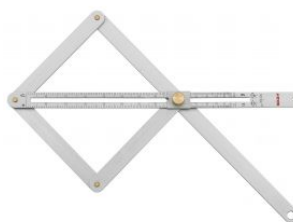

Transportador de ángulos GR (120 x 150 mm)

Artículo: GR150
EAN-13: 9002719003564
URL: at.com.es/p/1018354
Marca: Sola

9002719003564

Acero cromado mate. Escuadra de 0° a 180°. Tornillo de ajuste prisionero.

Características

Medidas (mm)	120 x 150
--------------	-----------

Tarifa

Unidad de precio	envase
Cantidad mínima	1
Condicionante de compra	Múltiplos de 1

Datos packaging

Cantidad de contenido	1,00
Unidad de contenido	Pieza
Producto empaquetado: peso (kg)	0,14
Producto empaquetado: largo (cm)	33,00
Producto empaquetado: ancho (cm)	20,00
Producto empaquetado: alto (cm)	5,00

Escuadra ajustable de
acero inoxidable
QUATTRO
at.com.es/p/1018351

Escuadra ajustable
combinada de aluminio
anodizado VK
at.com.es/p/1018352

Falsa escuadra con
graduación de ángulos
VSTG
at.com.es/p/1018353