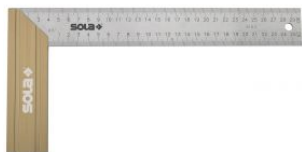

Productos relacionados

Escuadra de carpintero
de acero inoxidable SRB
at.com.es/p/1018348