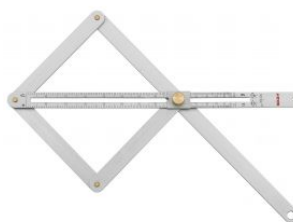

Transportador de ángulos GR (150 x 200 mm)

Artículo: GR200
EAN-13: 9002719003571
URL: at.com.es/p/1018354
Marca: Sola

9002719003571

Acero cromado mate. Escuadra de 0° a 180°. Tornillo de ajuste prisionero.

Características

Medidas (mm)	150 x 200
--------------	-----------

Tarifa

Unidad de precio	envase
Cantidad mínima	1
Condicionante de compra	Múltiplos de 1

Datos packaging

Cantidad de contenido	1,00
Unidad de contenido	Pieza
Producto empaquetado: peso (kg)	0,23
Producto empaquetado: largo (cm)	45,00
Producto empaquetado: ancho (cm)	25,00
Producto empaquetado: alto (cm)	5,00

Escuadra ajustable de
acero inoxidable
QUATTRO
at.com.es/p/1018351

Escuadra ajustable
combinada de aluminio
anodizado VK
at.com.es/p/1018352

Falsa escuadra con
graduación de ángulos
VSTG
at.com.es/p/1018353