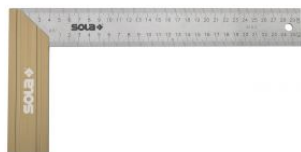

Productos relacionados

Escuadra de carpintero de
acero inoxidable SRB

at.com.es/p/1018348