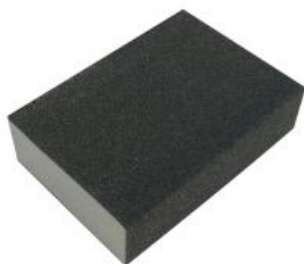

Caja de 100 esponjas de 70x100x25 mm abrasivas A/O grano Medio/Fino

Artículo: EAMF100
EAN-13: 8435130717559
URL: at.com.es/p/1018440
Marca: Calflex

8435130717559

Para lijados sobre madera, barnices, pinturas, metales. Cuatro caras en granos basto/medio y medio/fino.

Características

Composición	100 x Medio/Fino
Medidas (mm)	70x100x25
Grano	Medio/Fino

Tarifa

Unidad de precio	envase
Cantidad mínima	1
Condicionante de compra	Múltiplos de 1

Datos packaging

Cantidad de contenido	100,00
Unidad de contenido	Pieza
Producto empaquetado: peso (kg)	0,01
Producto empaquetado: largo (cm)	21,50
Producto empaquetado: ancho (cm)	23,50
Producto empaquetado: alto (cm)	39,00