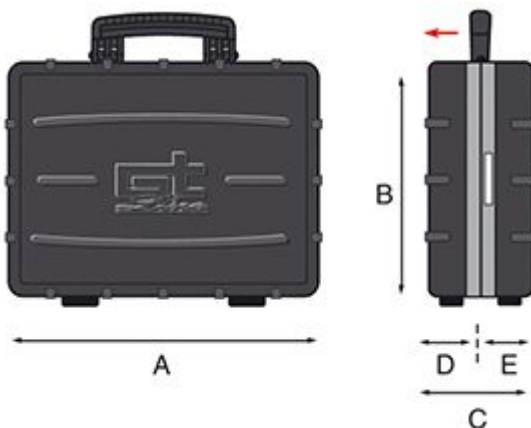

Maleta portaherramientas con compartimentos elásticos

Artículo: ATOMIKWHPPEL
EAN-13: 8024482016436
URL: at.com.es/p/1018625
Marca: GT Line

- Muy robusta
- Polipropileno de alta densidad
- Asa telescópica + ruedas

Maleta robusta fabricada en Polipropileno de alta densidad, con gran resistencia a altas / bajas temperaturas y a la mayoría de productos químicos corrosivos. Un innovador sistema de inyección asegura un grosor del material constante, incluso en las esquinas. Marco de aluminio grande y grueso ideal para trabajos diarios exigentes.

Características generales:

- Tipo de anclaje de herramientas: cintas elásticas.
- 2 paneles portaherramientas con elásticos.
- 2 cerraduras metálicas con llave.
- 3 bisagras metálicas para máxima resistencia.
- Asa ergonómica recubierta de goma.
- 1 asa telescópica (trolley) + 2 ruedas.
- 1 compartimento para documentos.
- Compartimento interior con divisores ajustables.
- Etiqueta para nombre y dirección.

Nota: Las medidas indicadas son medidas interiores. La maleta se sirve vacía.

Características

| | |
|-----------------------------|--|
| Dimensiones interiores (mm) | (A) 465 x (B) 352 x (C) 215/255 x (D) 95 x (E) 120/160 |
| Acabado | Elásticos |