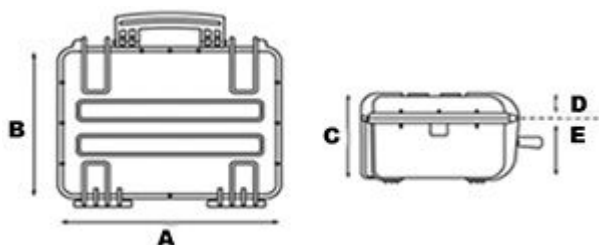

8024482014906

Maleta estanca sin espuma interior EXPLORER 4412 (474 mm)

Artículo: 4412.BE

EAN-13: 8024482014906

URL: at.com.es/p/1018659

Marca: GT Line

- A prueba de golpe
- A prueba de agua - Certificado IP67 - Hermética hasta 10m
- A prueba de polvo y arena
- A prueba de productos corrosivos

- A prueba de golpes
 - A prueba de aplastamiento
 - A prueba de agua - Certificado IP67 - Hermética hasta 10m
 - A prueba de polvo y arena
 - A prueba de productos corrosivos
 - A prueba de cambios de presión
 - Tolerancia temperaturas: -33°C / +90°C
 - Material de alta densidad resina de plástico (polipropileno enriquecido)
 - Apilables, incluso con modelos de diferentes tamaños
 - Disponibles en varios colores
 - Diseñada para aplicaciones militares
 - Varios sitios para poner candados para máxima seguridad
 - Válvula para ajustar la presión interna en caso de repentinos cambios de altura o temperatura
 - Juntas de neopreno para una estanqueidad total
 - Cierres de fuerte presión grandes y seguros
 - Soportes para mantener la maleta de pie mientras la tapa está abierta
 - Bisagras de metal reforzado a prueba de corrosión
 - Asa robusta y ergonómica
 - Etiqueta para nombre y dirección
-
- Colores naranja y verde militar disponibles bajo demanda.
 - Interior disponible con varias capas de espuma microperforada para fácil adaptación de cualquier objeto o vacío.

Características

Material interior	Vacía (474 mm)
Dimensiones interiores (mm)	(A) 445 x (B) 345 x (C) 125 x (D) 47 x (E) 78
Dimensiones exteriores (mm)	474 x 415 x 149

Tarifa

Unidad de precio	envase
Cantidad mínima	1
Condicionante de compra	Múltiplos de 1

Datos packaging

Cantidad de contenido	1,00
Unidad de contenido	Pieza
Producto empaquetado: peso (kg)	3,40
Producto empaquetado: largo (cm)	15,00
Producto empaquetado: ancho (cm)	45,00
Producto empaquetado: alto (cm)	50,00
Presentación	Granel