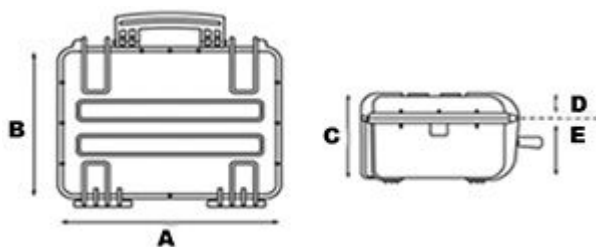

8024482013916

Maleta estanca con espuma interior EXPLORER 5122

Artículo: 5122.B

EAN-13: 8024482013916

URL: at.com.es/p/1018663

Marca: GT Line

- A prueba de golpes
- A prueba de agua - Certificado IP67 - Hermética hasta 10m
- A prueba de polvo y arena
- A prueba de productos corrosivos

- A prueba de golpes
 - A prueba de aplastamiento
 - A prueba de agua - Certificado IP67 - Hermética hasta 10m
 - A prueba de polvo y arena
 - A prueba de productos corrosivos
 - A prueba de cambios de presión
 - Tolerancia temperaturas: -33°C / +90°C
 - Material de alta densidad resina de plástico (polipropileno enriquecido)
 - Apilables, incluso con modelos de diferentes tamaños
 - Disponibles en varios colores
 - Diseñada para aplicaciones militares
 - Varios sitios para poner candados para máxima seguridad
 - Válvula para ajustar la presión interna en caso de repentinos cambios de altura o temperatura
 - Juntas de neopreno para una estanqueidad total
 - Cierres de fuerte presión grandes y seguros
 - Soportes para mantener la maleta de pie mientras la tapa está abierta
 - Bisagras de metal reforzado a prueba de corrosión
 - Asa robusta y ergonómica
 - Etiqueta para nombre y dirección
- Colores naranja y verde militar disponibles bajo demanda.
- Interior disponible con varias capas de espuma microperforada para fácil adaptación de cualquier objeto o vacío.
- Incluye ruedas y asa telescópica (trolley).

Características

Material interior	Espuma
Dimensiones interiores (mm)	(A) 517 x (B) 277 x (C) 217 x (D) 50 x (E) 167
Dimensiones exteriores (mm)	546 x 347 x 247

Tarifa

Unidad de precio	envase
Cantidad mínima	1
Condicionante de compra	Múltiplos de 1

Datos packaging

Cantidad de contenido	1,00
Unidad de contenido	Pieza
Producto empaquetado: peso (kg)	4,60
Producto empaquetado: largo (cm)	25,00
Producto empaquetado: ancho (cm)	40,00
Producto empaquetado: alto (cm)	55,00
Presentación	Granel