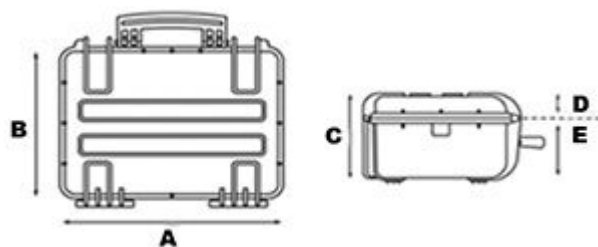

8024482013916

Maleta estanca con espuma interior EXPLORER 5122

Artículo: 5122.B

EAN-13: 8024482013916

URL: at.com.es/p/1018663

Marca: GT Line

- A prueba de golpes
- A prueba de agua - Certificado IP67 - Hermética hasta 10m
- A prueba de polvo y arena
- A prueba de productos corrosivos

- A prueba de golpes
 - A prueba de aplastamiento
 - A prueba de agua - Certificado IP67 - Hermética hasta 10m
 - A prueba de polvo y arena
 - A prueba de productos corrosivos
 - A prueba de cambios de presión
 - Tolerancia temperaturas: -33°C / +90°C
 - Material de alta densidad resina de plástico (polipropileno enriquecido)
 - Apilables, incluso con modelos de diferentes tamaños
 - Disponibles en varios colores
 - Diseñada para aplicaciones militares
 - Varios sitios para poner candados para máxima seguridad
 - Válvula para ajustar la presión interna en caso de repentinos cambios de altura o temperatura
 - Juntas de neopreno para una estanqueidad total
 - Cierres de fuerte presión grandes y seguros
 - Soportes para mantener la maleta de pie mientras la tapa está abierta
 - Bisagras de metal reforzado a prueba de corrosión
 - Asa robusta y ergonómica
 - Etiqueta para nombre y dirección
-
- Colores naranja y verde militar disponibles bajo demanda.
 - Interior disponible con varias capas de espuma microperforada para fácil adaptación de cualquier objeto o vacío.
-
- Incluye ruedas y asa telescópica (trolley).

Características

Material interior	Espuma
Dimensiones interiores (mm)	(A) 517 x (B) 277 x (C) 217 x (D) 50 x (E) 167
Dimensiones exteriores (mm)	546 x 347 x 247

Tarifa

Unidad de precio	envase
Cantidad mínima	1
Condicionante de compra	Múltiplos de 1

Datos packaging

Cantidad de contenido	1,00
Unidad de contenido	Pieza
Producto empaquetado: peso (kg)	4,60
Producto empaquetado: largo (cm)	25,00
Producto empaquetado: ancho (cm)	40,00
Producto empaquetado: alto (cm)	55,00
Presentación	Granel