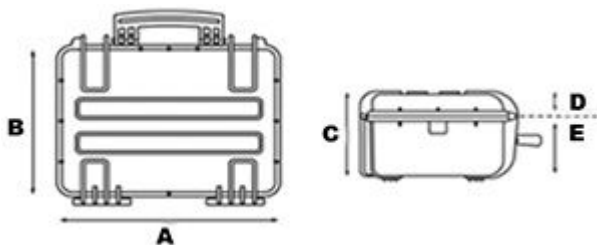

8024482008721

Maleta estanca con espuma interior EXPLORER 5822

Artículo: 5822.B

EAN-13: 8024482008721

URL: at.com.es/p/1018664

Marca: GT Line

- A prueba de golpes
- A prueba de agua - Certificado IP67 - Hermética hasta 10m
- A prueba de polvo y arena
- A prueba de productos corrosivos

- A prueba de golpes
 - A prueba de aplastamiento
 - A prueba de agua - Certificado IP67 - Hermética hasta 10m
 - A prueba de polvo y arena
 - A prueba de productos corrosivos
 - A prueba de cambios de presión
 - Tolerancia temperaturas: -33°C / +90°C
 - Material de alta densidad resina de plástico (polipropileno enriquecido)
 - Apilables, incluso con modelos de diferentes tamaños
 - Disponibles en varios colores
 - Diseñada para aplicaciones militares
 - Varios sitios para poner candados para máxima seguridad
 - Válvula para ajustar la presión interna en caso de repentinos cambios de altura o temperatura
 - Juntas de neopreno para una estanqueidad total
 - Cierres de fuerte presión grandes y seguros
 - Soportes para mantener la maleta de pie mientras la tapa está abierta
 - Bisagras de metal reforzado a prueba de corrosión
 - Asa robusta y ergonómica
 - Etiqueta para nombre y dirección
-
- Colores naranja y verde militar disponibles bajo demanda.
 - Interior disponible con varias capas de espuma microperforada para fácil adaptación de cualquier objeto o vacío.

Características

Material interior	Espuma
Dimensiones interiores (mm)	(A) 580 x (B) 440 x (C) 220 x (D) 60 x (E) 160
Dimensiones exteriores (mm)	650 x 510 x 242

Tarifa

Unidad de precio	envase
Cantidad mínima	1
Condicionante de compra	Múltiplos de 1

Datos packaging

Cantidad de contenido	1,00
Unidad de contenido	Pieza
Producto empaquetado: peso (kg)	7,00
Producto empaquetado: largo (cm)	25,00
Producto empaquetado: ancho (cm)	55,00
Producto empaquetado: alto (cm)	65,00
Presentación	Granel