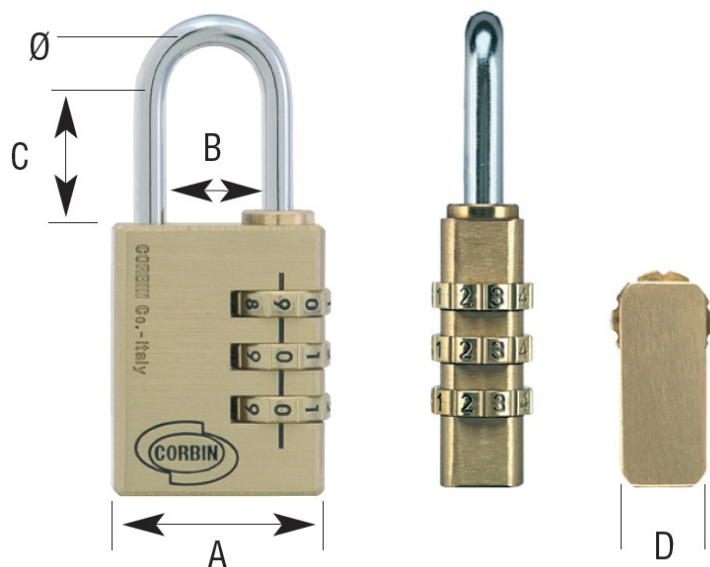

## Candado Kombo Lateral 20 mm

**Artículo:** L.020.21  
**EAN-13:** 8014017859683  
**URL:** [at.com.es/p/1018773](http://at.com.es/p/1018773)  
**Marca:** Corbin

8014017859683

- Candado de combinación reajutable.
- Cuerpo de latón.
- Combinación de 3 ó 4 cifras en el lateral (dependiendo del modelo).
- Presentación en blíster.

### Características

A - Ancho del candado (mm)	20
Ø arco (mm)	3
B - Ancho del arco (mm)	9
C - Alto del arco (mm)	22
D - Grosor del candado (mm)	10
Nº de cifras	3

**Candado de combinación Kombo**

---

**Tarifa**