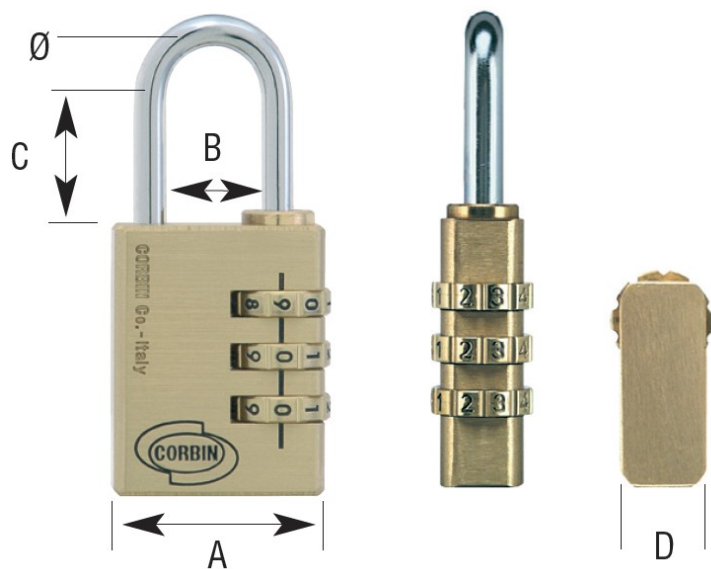

Candado Kombo Lateral 20 mm

Artículo: L.020.21
EAN-13: 8014017859683
URL: at.com.es/p/1018773
Marca: Corbin

8014017859683

- Candado de combinación reajutable.
- Cuerpo de latón.
- Combinación de 3 ó 4 cifras en el lateral (dependiendo del modelo).
- Presentación en blíster.

Características

A - Ancho del candado (mm)	20
Ø arco (mm)	3
B - Ancho del arco (mm)	9
C - Alto del arco (mm)	22
D - Grosor del candado (mm)	10
Nº de cifras	3

Candado de combinación Kombo

Tarifa

Unidad de precio	envase
Cantidad mínima	1
Condicionante de compra	Múltiplos de 1