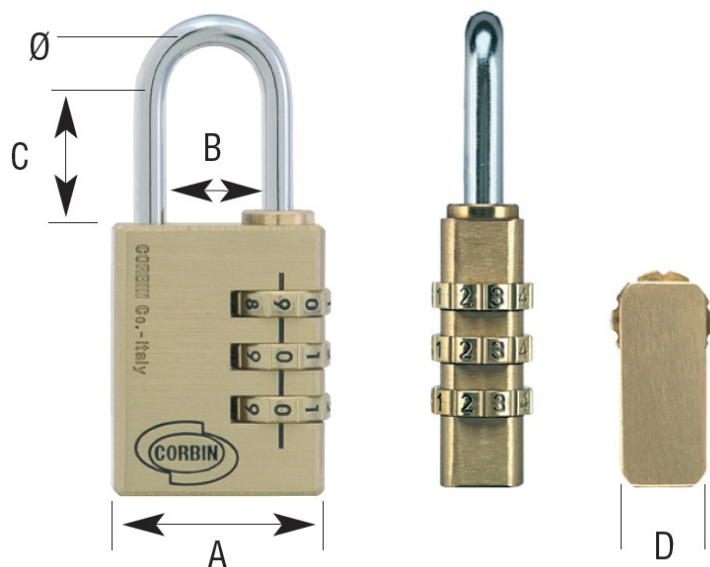

## Candado Kombo Lateral 40 mm

**Artículo:** L.020.41  
**EAN-13:** 8014017859706  
**URL:** [at.com.es/p/1018773](http://at.com.es/p/1018773)  
**Marca:** Corbin

8014017859706

- Candado de combinación reajutable.
- Cuerpo de latón.
- Combinación de 3 ó 4 cifras en el lateral (dependiendo del modelo).
- Presentación en blíster.

### Características

A - Ancho del candado (mm)	39
Ø arco (mm)	6
B - Ancho del arco (mm)	20
C - Alto del arco (mm)	30
D - Grosor del candado (mm)	14
Nº de cifras	4

**Candado de combinación Kombo**

---

**Tarifa**