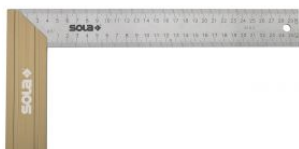

Datos logísticos

Unidades contenidas en un embalaje	2
País de origen	Rumania
Intrastat	9017801000
Disponible en dropshipping	si

Productos relacionados

Escuadra de carpintero de acero inoxidable SRB

at.com.es/p/1018348