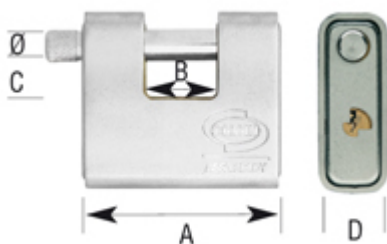

Candado Blindado de 60

Artículo: L.211.60
EAN-13: 8014017828412
URL: at.com.es/p/1018981
Marca: Corbin

8014017828412

- Cuerpo de latón macizo.
- Protegido por una coraza de acero cementado y cromoplateado.
- Incluye 2 llaves.
- En caja de cartón individual.

Características

A - Ancho del candado (mm)	62
Ø arco (mm)	10
B - Ancho del arco (mm)	22
C - Alto del arco (mm)	12
D - Grosor del candado (mm)	24

Tarifa

Unidad de precio	envase
Cantidad mínima	1
Condicionante de compra	Múltiplos de 1

Datos packaging

Cantidad de contenido	1,00
Unidad de contenido	Pieza
Producto empaquetado: peso (kg)	0,46

Datos logísticos

Unidades contenidas en un embalaje	6
País de origen	Italia
Disponible en dropshipping	si