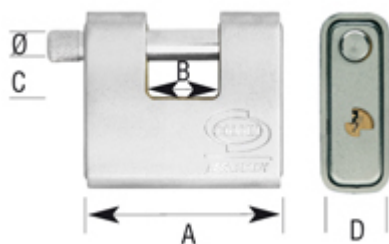

Candado Blindado de 60

Artículo: L.211.60
EAN-13: 8014017828412
URL: at.com.es/p/1018981
Marca: Corbin

8014017828412

- Cuerpo de latón macizo.
- Protegido por una coraza de acero cementado y cromoplateado.
- Incluye 2 llaves.
- En caja de cartón individual.

Características

A - Ancho del candado (mm)	62
∅ arco (mm)	10
B - Ancho del arco (mm)	22
C - Alto del arco (mm)	12
D - Grosor del candado (mm)	24

Tarifa

Unidad de precio	envase
Cantidad mínima	1
Condicionante de compra	Múltiplos de 1