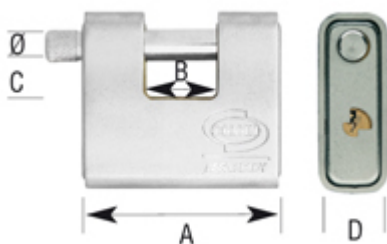

## Candado Blindado llaves iguales de 60

**Artículo:** L-211-60-KA1

**EAN-13:** 8014017828429

**URL:** [at.com.es/p/1018982](http://at.com.es/p/1018982)

**Marca:** Corbin

8014017828429

- Cuerpo de latón macizo.
- Protegido por una coraza de acero cementado y cromoplateado.
- Incluye 2 llaves.
- En caja de cartón individual.

### Características

Medidas	Ancho de 62 mm. Llave tipo KA1
Ø arco (mm)	10
B - Ancho del arco (mm)	22
C - Alto del arco (mm)	12
D - Grosor del candado (mm)	24