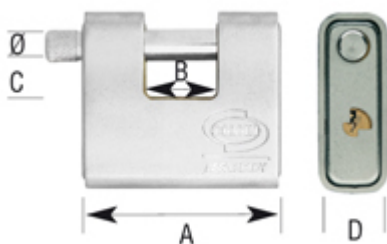

Candado Blindado llaves iguales de 60

Artículo: L-211-60-KA1

EAN-13: 8014017828429

URL: at.com.es/p/1018982

Marca: Corbin

8014017828429

- Cuerpo de latón macizo.
- Protegido por una coraza de acero cementado y cromoplateado.
- Incluye 2 llaves.
- En caja de cartón individual.

Características

Medidas	Ancho de 62 mm. Llave tipo KA1
Ø arco (mm)	10
B - Ancho del arco (mm)	22
C - Alto del arco (mm)	12
D - Grosor del candado (mm)	24

Tarifa

Unidad de precio	envase
Cantidad mínima	1
Condicionante de compra	Múltiplos de 1

Datos packaging

Cantidad de contenido	1,00
Unidad de contenido	Pieza
Producto empaquetado: peso (kg)	0,46

Datos logísticos

Unidades contenidas en un embalaje	6
País de origen	Italia
Disponible en dropshipping	si