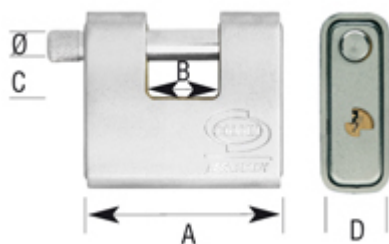

Candado Blindado llaves iguales de 60

Artículo: L-211-60-KA2

EAN-13: 8014017828436

URL: at.com.es/p/1018982

Marca: Corbin

8014017828436

- Cuerpo de latón macizo.
- Protegido por una coraza de acero cementado y cromoplateado.
- Incluye 2 llaves.
- En caja de cartón individual.

Características

Medidas	Ancho de 62 mm. Llave tipo KA2
Ø arco (mm)	10
B - Ancho del arco (mm)	22
C - Alto del arco (mm)	12
D - Grosor del candado (mm)	24

Tarifa

Unidad de precio	envase
Cantidad mínima	1
Condicionante de compra	Múltiplos de 1

Datos packaging

Cantidad de contenido	1,00
Unidad de contenido	Pieza
Producto empaquetado: peso (kg)	0,46

Datos logísticos

Unidades contenidas en un embalaje	6
País de origen	Italia
Intrastat	8301100000
Disponible en dropshipping	si