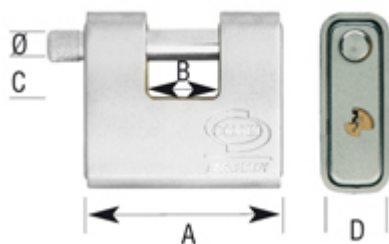

## Candado Blindado llaves iguales de 60

**Artículo:** L-211-60-KA2

**EAN-13:** 8014017828436

**URL:** [at.com.es/p/1018982](http://at.com.es/p/1018982)

**Marca:** Corbin

8014017828436

- Cuerpo de latón macizo.
- Protegido por una coraza de acero cementado y cromoplateado.
- Incluye 2 llaves.
- En caja de cartón individual.

### Características

Medidas	Ancho de 62 mm. Llave tipo KA2
Ø arco (mm)	10
B - Ancho del arco (mm)	22
C - Alto del arco (mm)	12
D - Grosor del candado (mm)	24