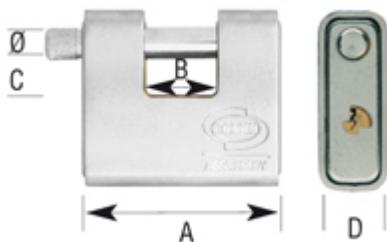

Candado Blindado llaves iguales de 80

Artículo: L-211-80-KA1

EAN-13: 8014017828474

URL: at.com.es/p/1018982

Marca: Corbin

8014017828474

- Cuerpo de latón macizo.
- Protegido por una coraza de acero cementado y cromoplateado.
- Incluye 2 llaves.
- En caja de cartón individual.

Características

Medidas	Ancho de 81 mm. Llave tipo KA1
Ø arco (mm)	11
B - Ancho del arco (mm)	30
C - Alto del arco (mm)	15
D - Grosor del candado (mm)	29

Tarifa

Unidad de precio	envase
Cantidad mínima	1
Condicionante de compra	Múltiplos de 1