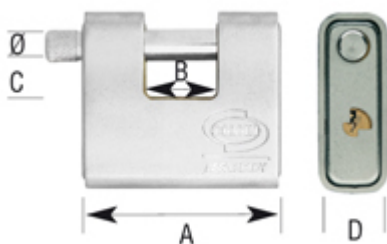

## Candado Blindado llaves iguales de 80

**Artículo:** L-211-80-KA1

**EAN-13:** 8014017828474

**URL:** [at.com.es/p/1018982](http://at.com.es/p/1018982)

**Marca:** Corbin

8014017828474

- Cuerpo de latón macizo.
- Protegido por una coraza de acero cementado y cromoplateado.
- Incluye 2 llaves.
- En caja de cartón individual.

### Características

Medidas	Ancho de 81 mm. Llave tipo KA1
Ø arco (mm)	11
B - Ancho del arco (mm)	30
C - Alto del arco (mm)	15
D - Grosor del candado (mm)	29